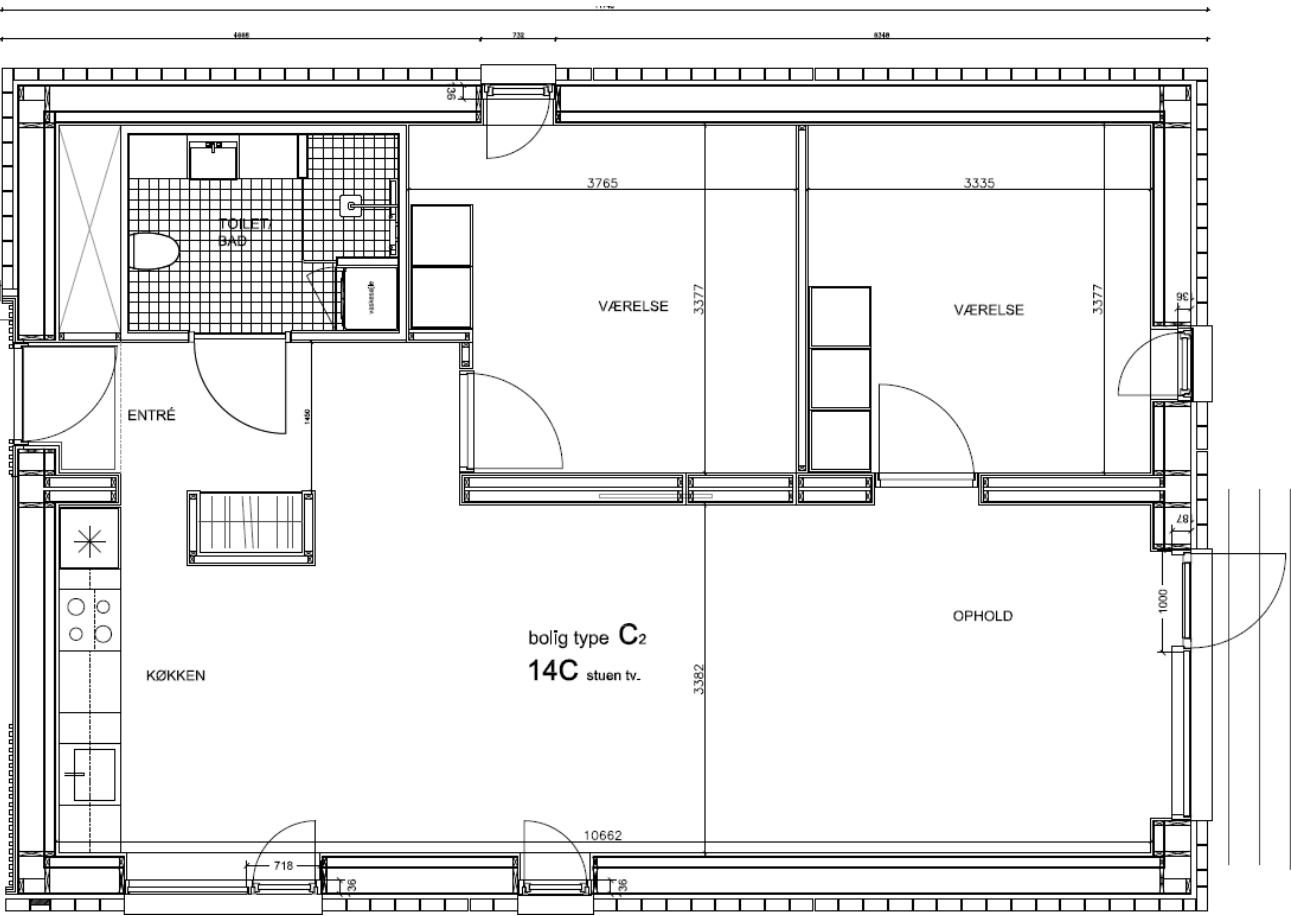

NORD

Dronningensvej 14C Stuen tv

BBR m²: 119

Værelser: 3

Bolignummer: 31