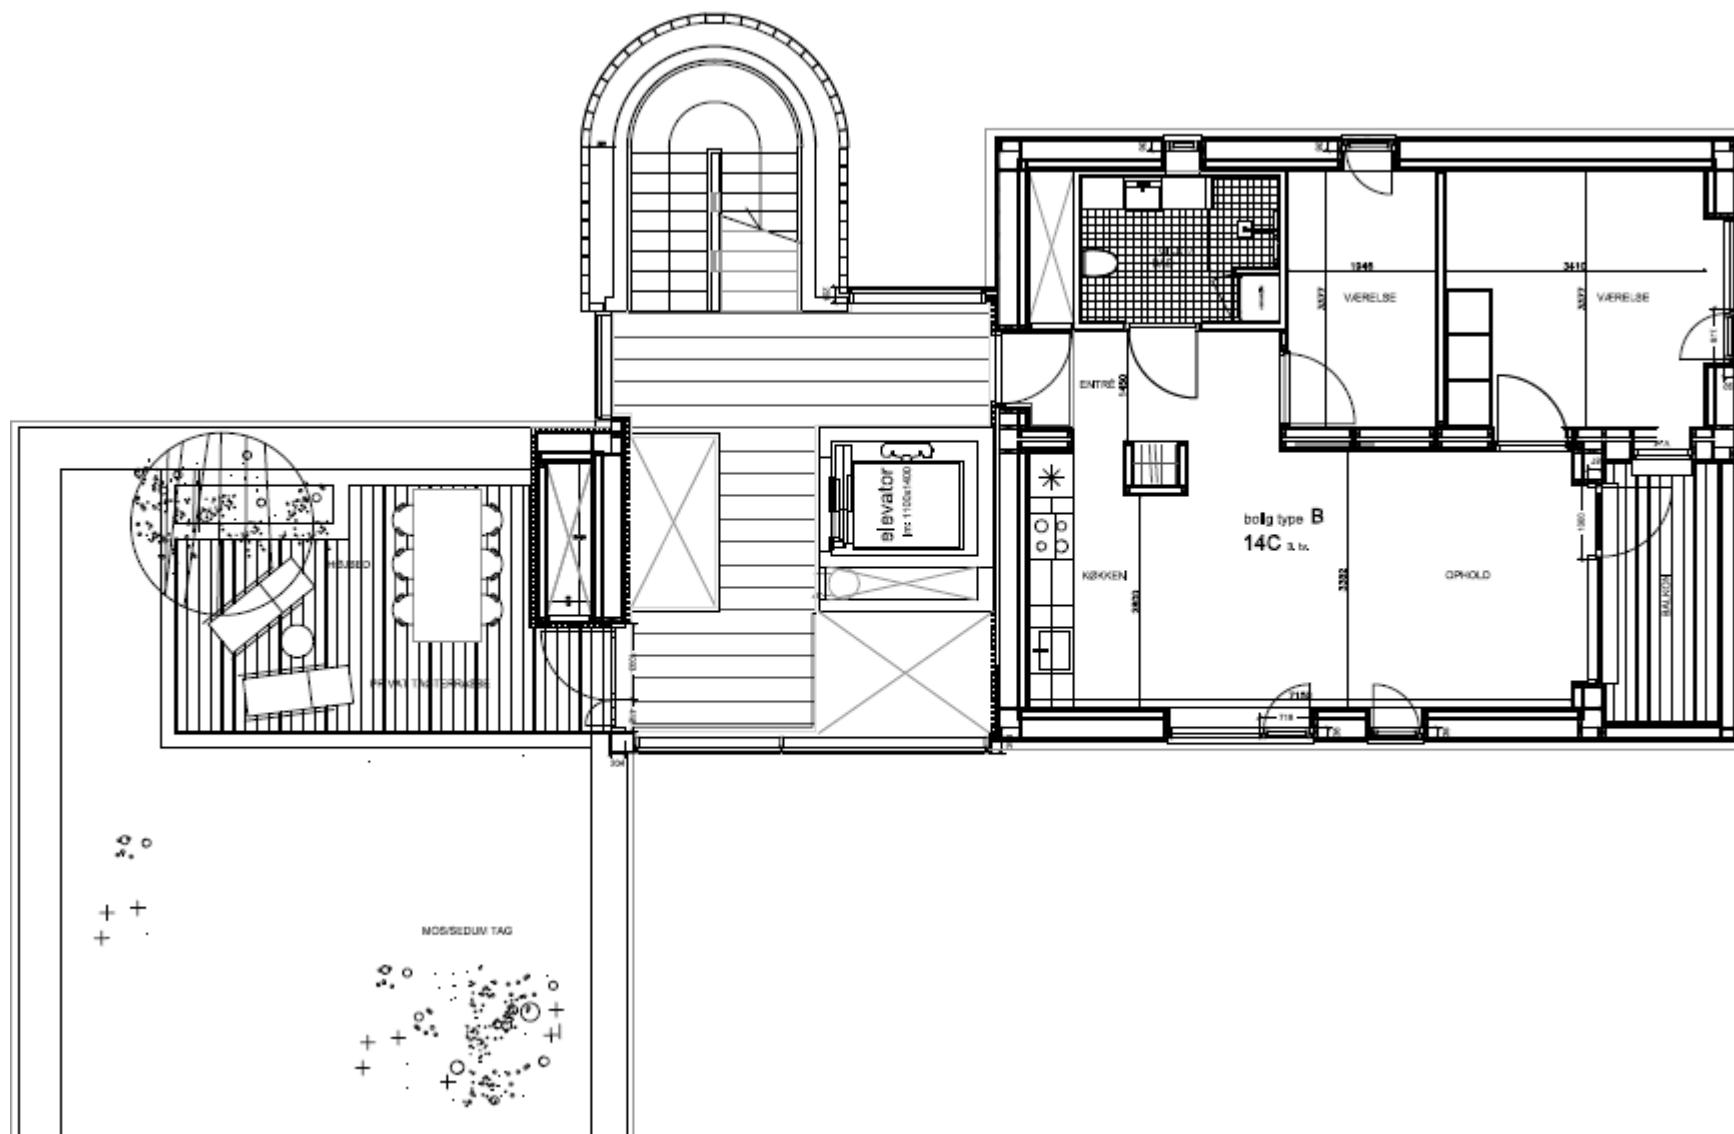

NORD

Dronningensvej 14C 3. tv med den tilhørende private tagterrace

Dronningensvej 16A

NORD

TERRASSE

Dronningensvej 16A Stuen th

BBR m²: 96

Værelser: 2