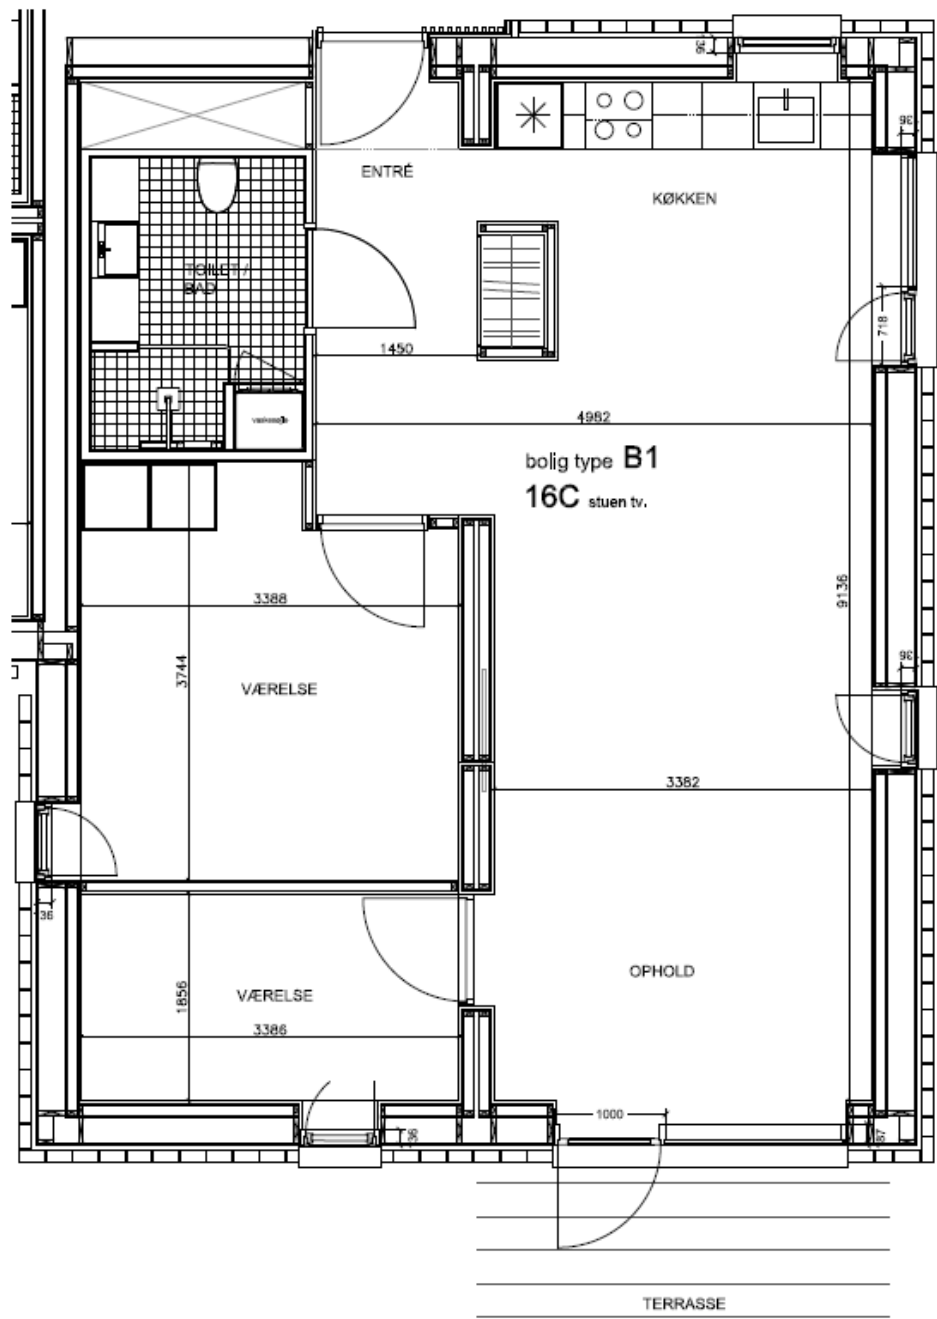

NORD

Dronningsvej 16C Stuen mf

BBR m²: 87

Værelser: 2

Bolignummer: 61

NORD

Dronningensvej 16C Stuen tv

BBR m²: 98