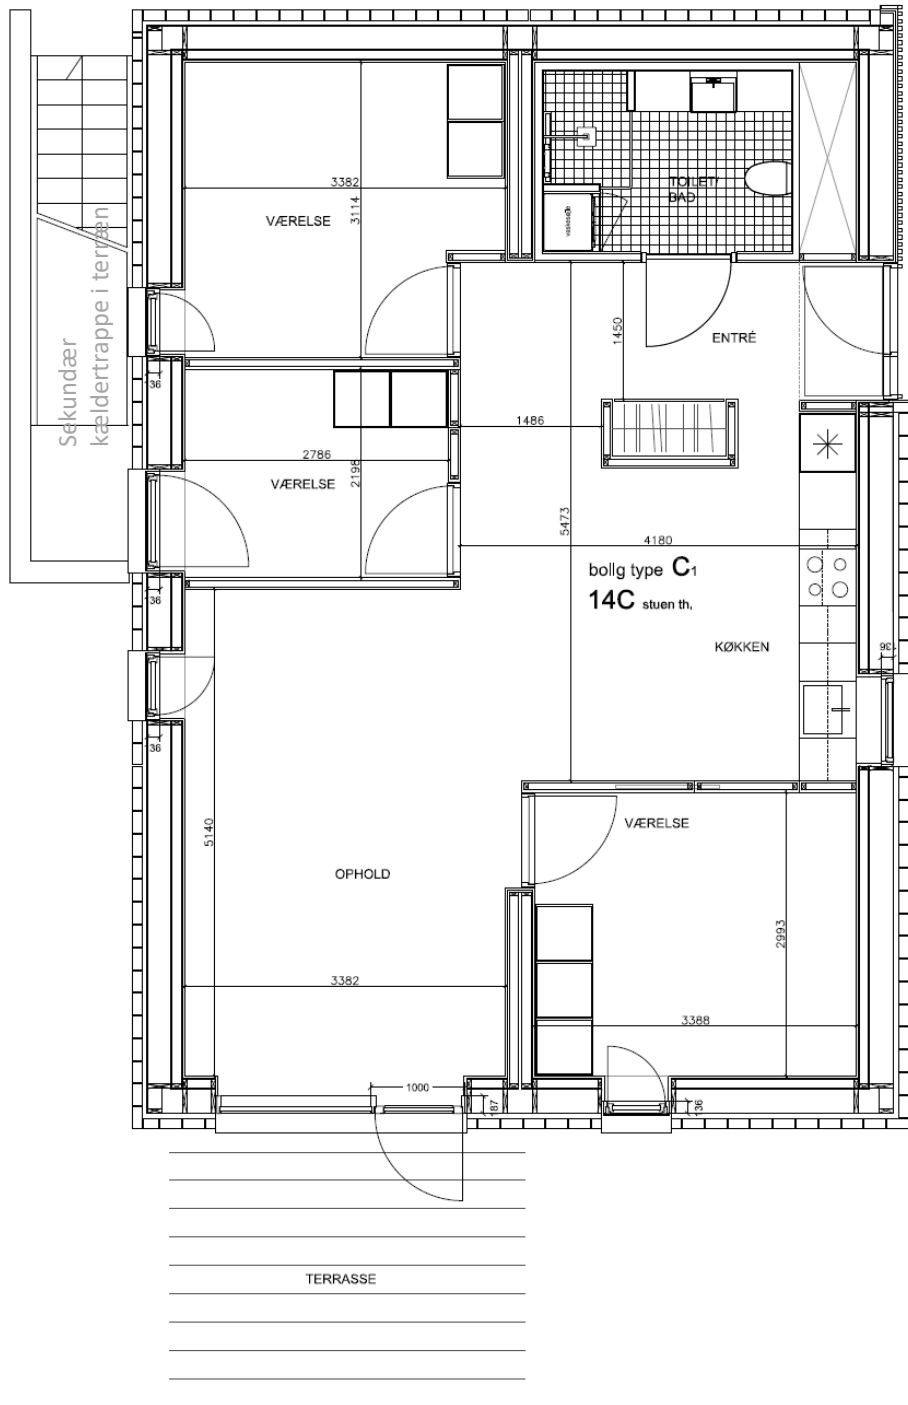

BBR m²: 79

Værelser: 2

Bolignummer: 27

NORD

Dronningensvej 14B 2.tv

BBR m²: 81

Værelser: 2

Bolignummer: 28

NORD

Dronningensvej 14B 3. th

BBR m²: 95

Værelser: 3

Bolignummer: 29

OBS: Der hører tagterrasse til boligen
– se næste side.

NORD

Dronningensvej 14B 3. th med den tilhørende private tagterrasse

Dronningensvej 14C

NORD

Dronningensvej 14C Stuen th

BBR m²: 119

Værelser: 4

Bolignummer: 30

NORD

Dronningensvej 14C Stuen tv