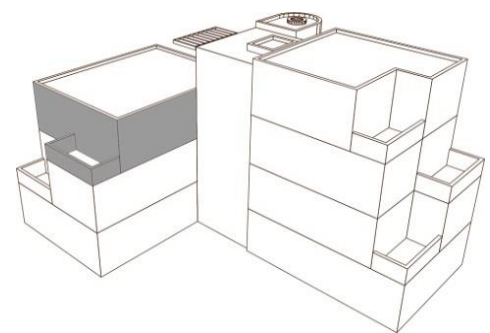

NORD

Dronningsvej 14C 2.th

BBR m²: 102

Værelser: 3

Bolignummer: 34

NORD

Dronningensvej 14C 2.tv

BBR m²: 102