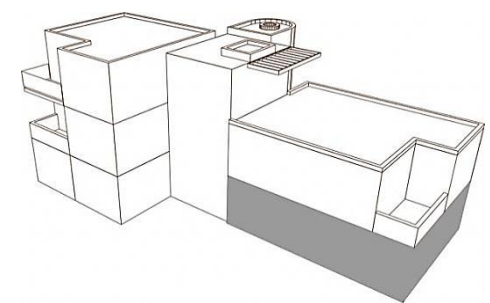

Bolignummer: 40

NORD

bolig type B₁
16A stuen tv.

Dronningsvej 16A Stuen tv
BBR m²: 109
Værelser: 3
Bolignummer: 41

NORD

Dronningensvej 16A 1.th

BBR m²: 90

Værelser: 2