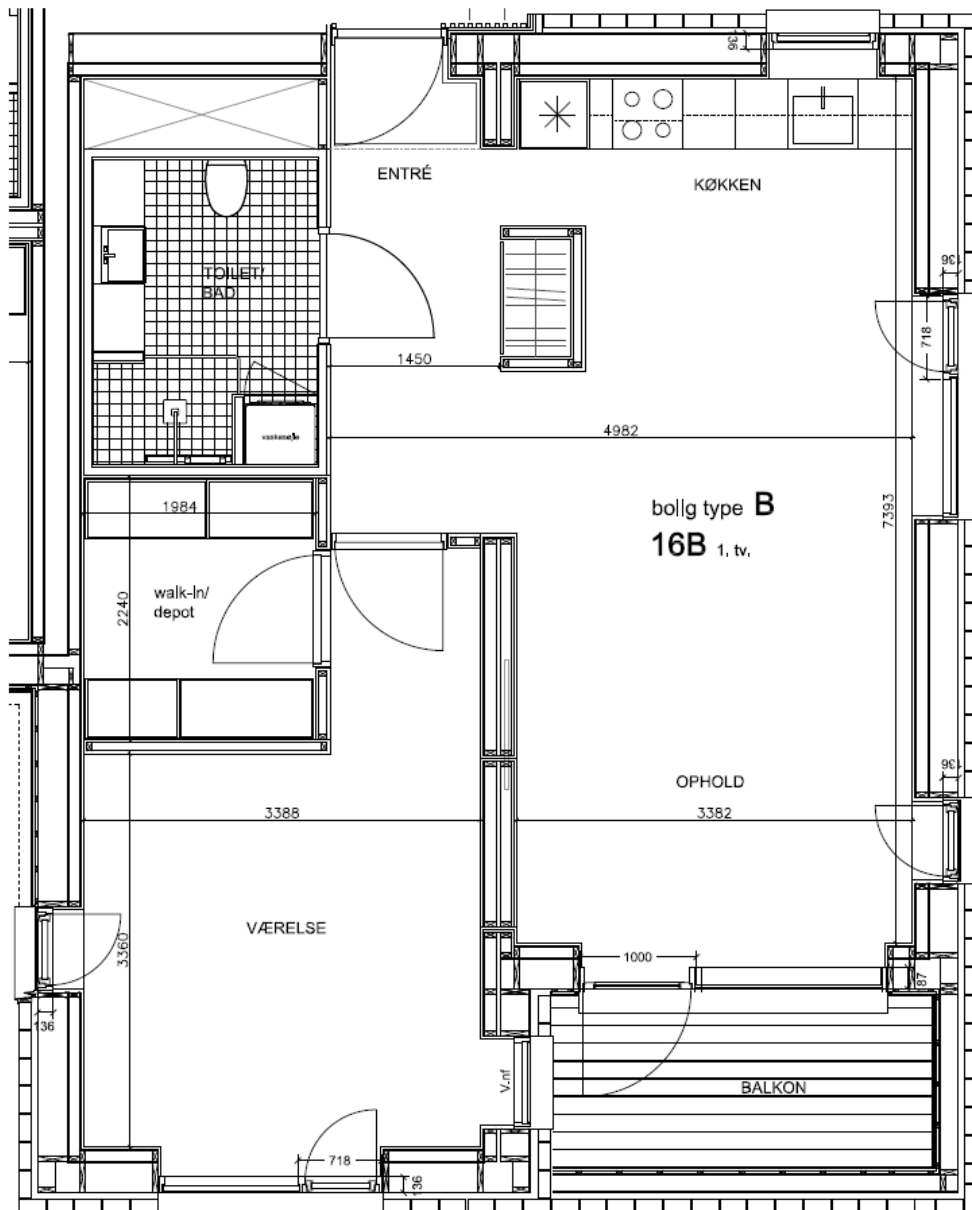

Bolignummer: 53

NORD

Dronningensvej 16B 1.mf

BBR m²: 80

Værelser: 2

Bolignummer: 54

NORD

Dronningensvej 16B 1.tv