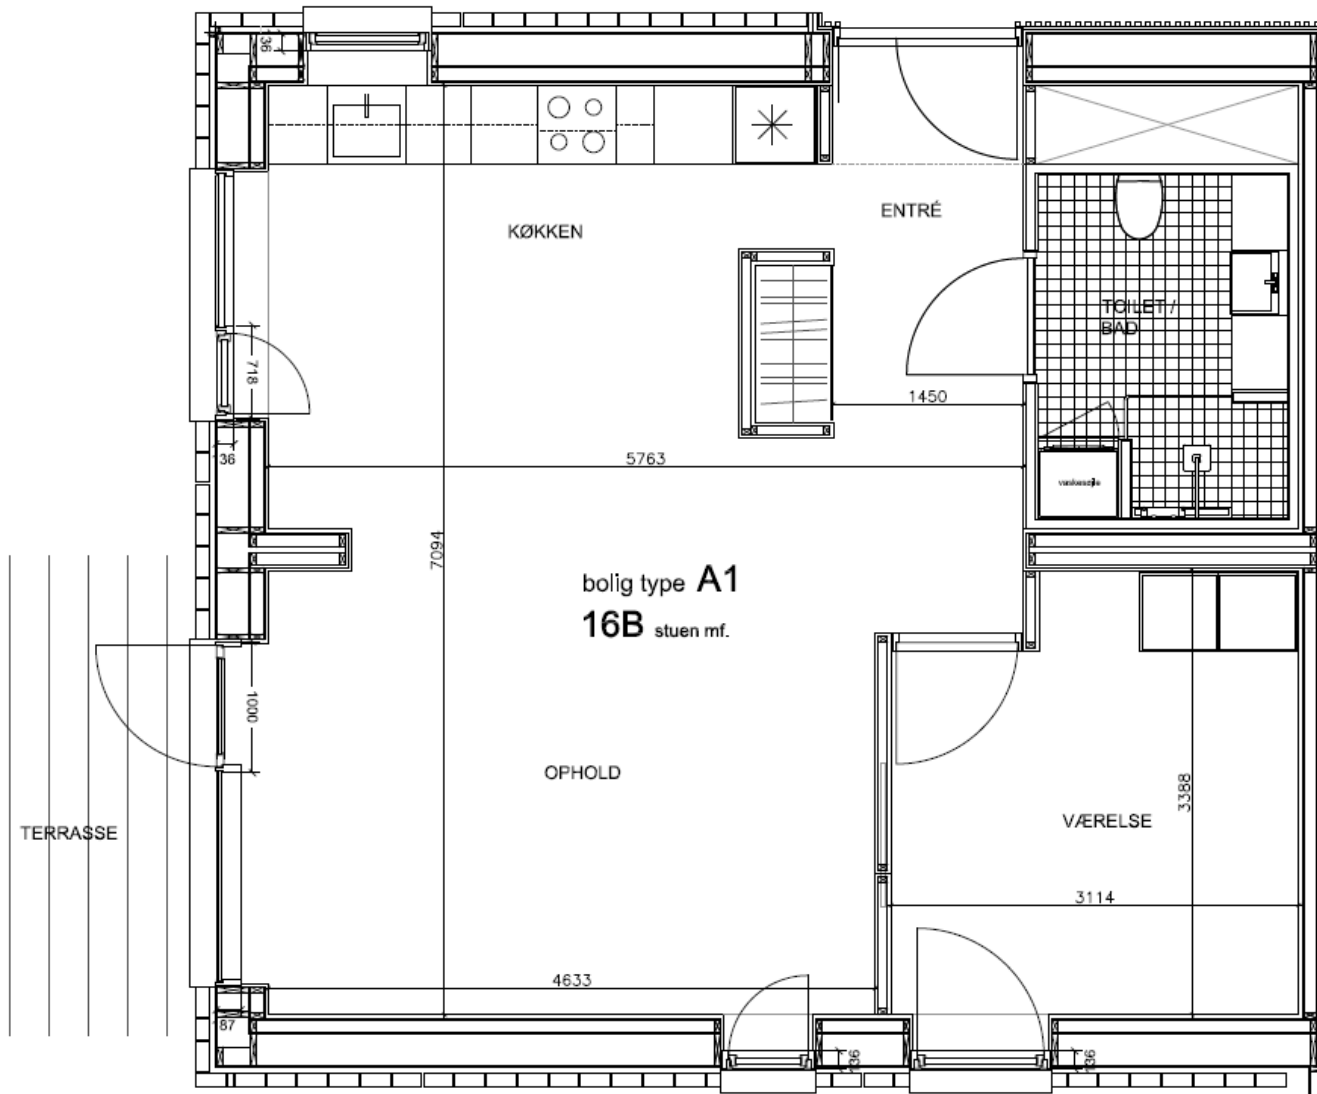

NORD

Dronningensvej 16B Stuen mf

BBR m²: 87

Værelser: 2

Bolignummer: 51