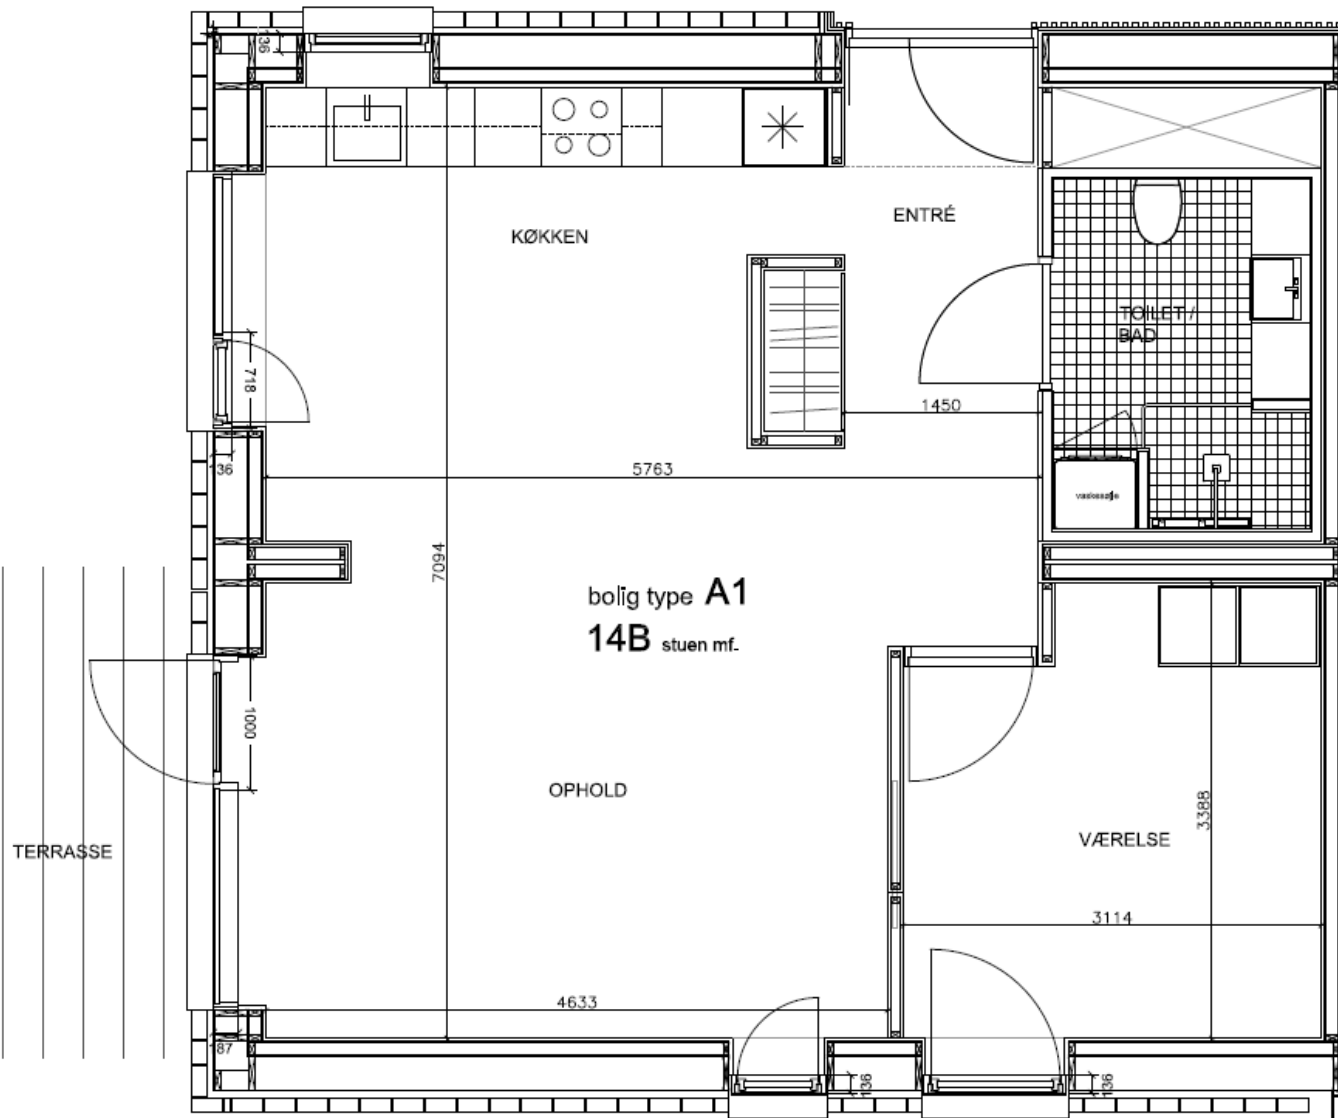

Seniorbofællesskabet Dronningensvej - Lejlighedsplaner og oversigt over bebyggelsen

Dronningensvej 14A

NORD

Dronningsvej 14A Stuen th

BBR m²: 97

Værelser: 2

Bolignummer: 10

Sekundær
kældertrappe i terræn

BBR m²: 89

Værelser: 2

Bolignummer: 12

NORD

Dronningensvej 14A 1. tv
BBR m²: 102
Værelser: 2
Bolignummer: 13

Dronningensvej 14A 2.th

BBR m²: 88

Værelser: 2

Bolignummer: 14

OBS: Der hører tagterrasse til boligen – se næste side.

NORD

Dronningensvej 14A 2. th med den tilhørende private tagterrasse

Dronningensvej 14B

NORD

Dronningensvej 14B Stuen th

BBR m²: 112

Værelser: 4

Bolignummer: 20

NORD

Dronningensvej 14B Stuen mf

BBR m²: 87

Værelser: 2

Bolignummer: 21

NORD