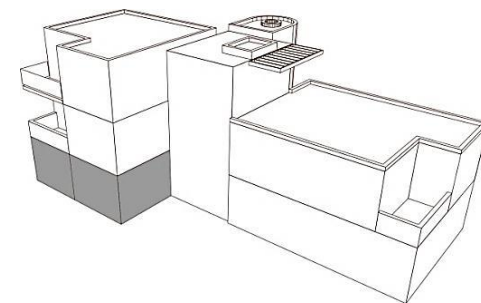

Dronningensvej 16A Stuen th

BBR m²: 96

Værelser: 2

Bolignummer: 40