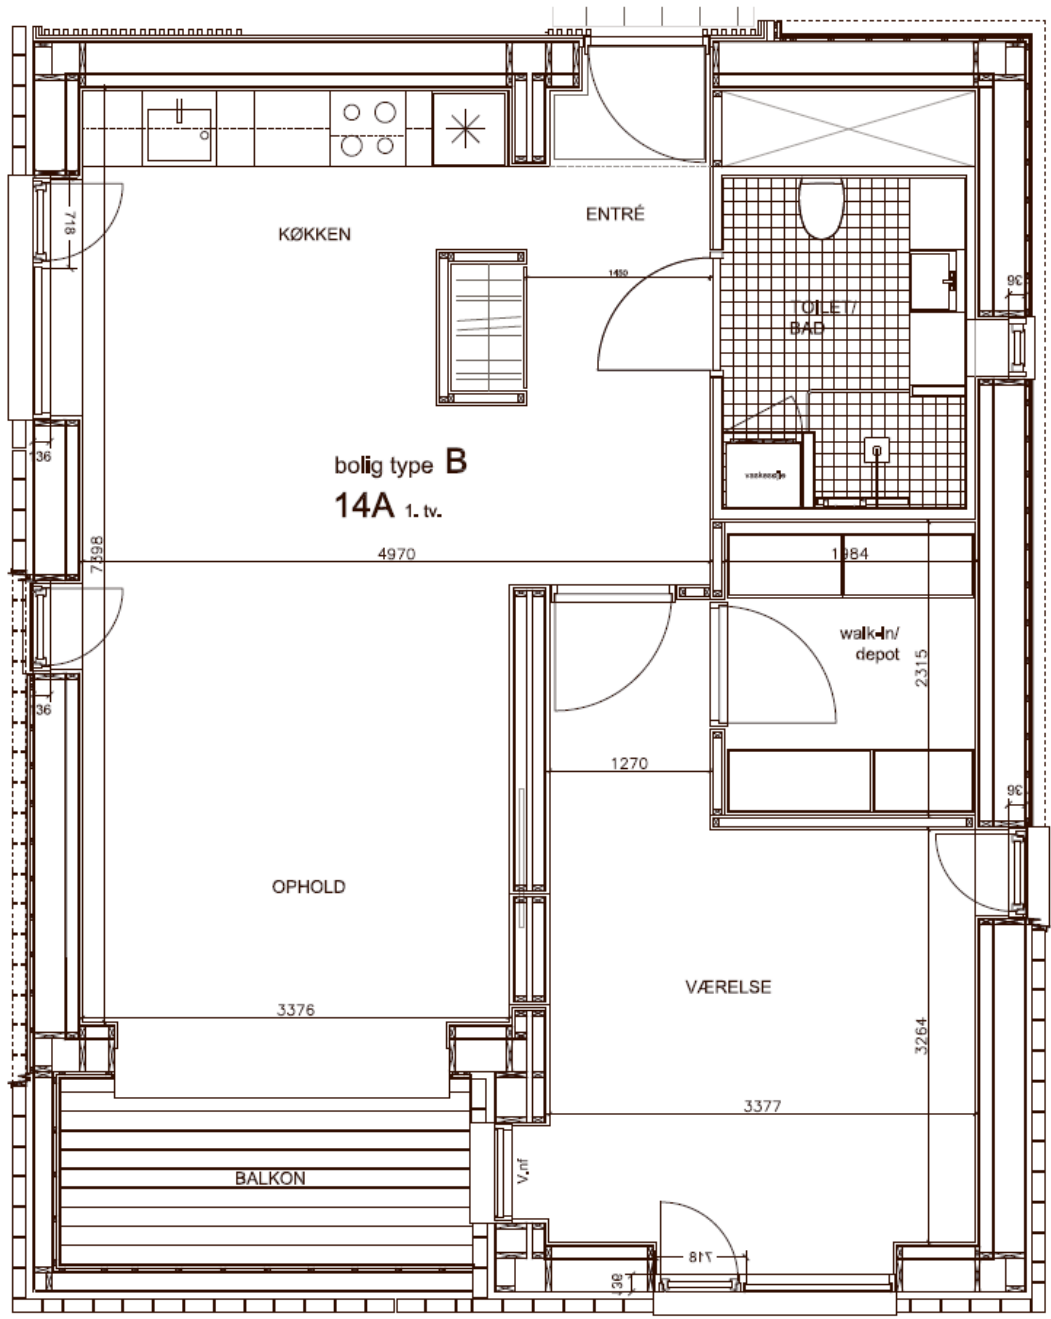

Seniorbofællesskabet Dronningensvej - Lejlighedsplaner og oversigt over bebyggelsen

Dronningensvej 14A

NORD

Dronningsvej 14A Stuen th

BBR m²: 97

Værelser: 2

Bolignummer: 10

Sekundær
kældertrappe i terræn

TERRASSE

NORD

TERRASSE

Dronningensvej 14A Stuen tv

BBR m²: 109

Værelser: 3

Bolignummer: 11

Dronningensvej 14A 1.th

BBR m²: 89

Værelser: 2

Bolignummer: 12

NORD

Dronningensvej 14A 1. tv
BBR m²: 102
Værelser: 2
Bolignummer: 13

Dronningensvej 14A 2.th

BBR m²: 88

Værelser: 2

Bolignummer: 14

OBS: Der hører tagterrasse til boligen – se næste side.

NORD

Dronningensvej 14A 2. th med den tilhørende private tagterrasse

Dronningensvej 14B

NORD

Dronningensvej 14B Stuen th

BBR m²: 112