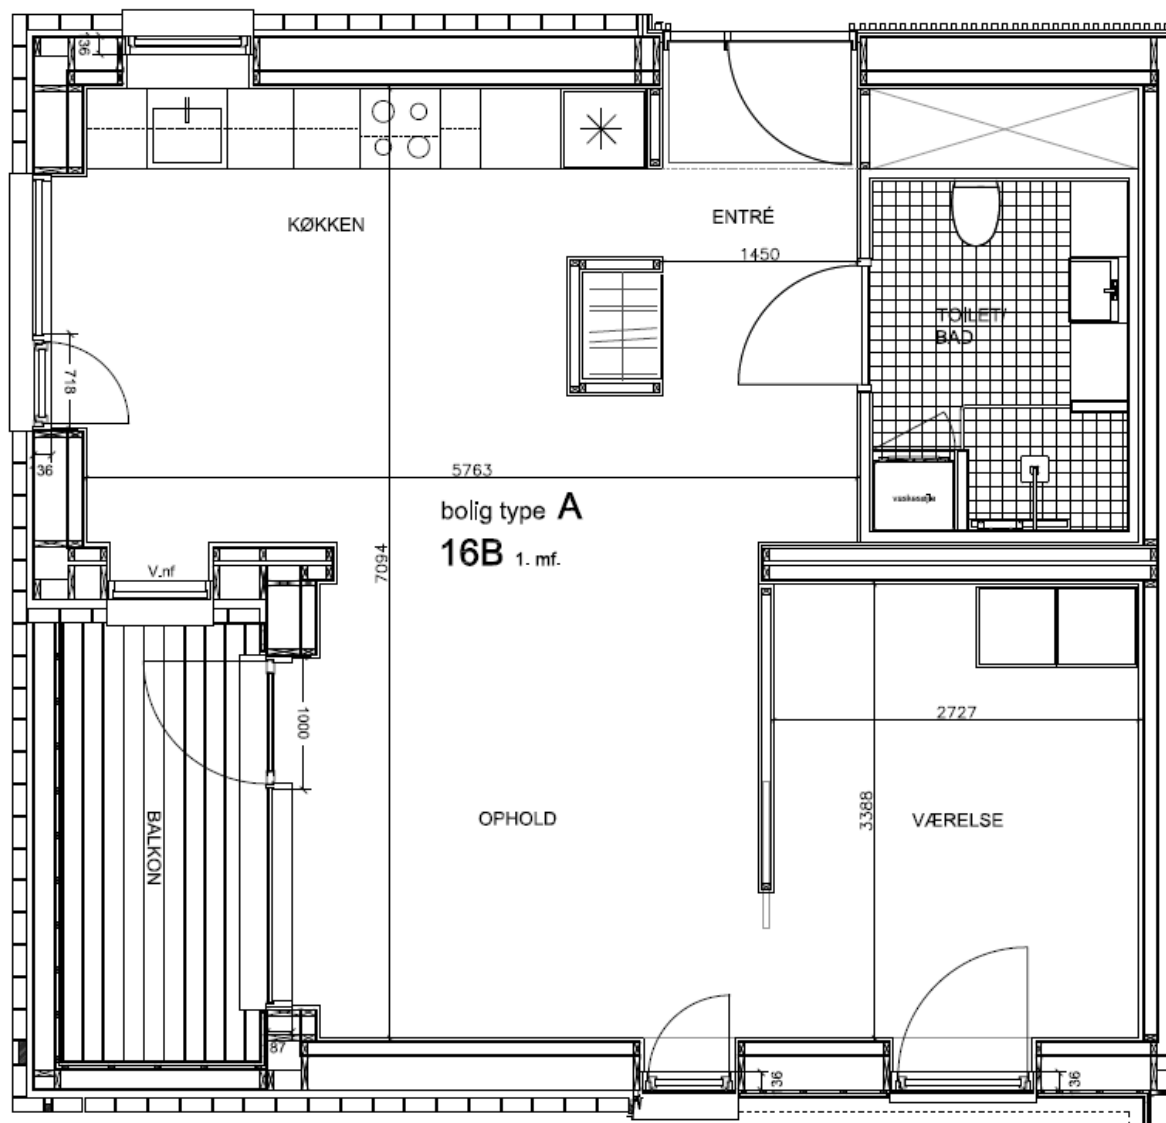

NORD

Dronningensvej 16B 1.mf

BBR m²: 80

Værelser: 2

Bolignummer: 54