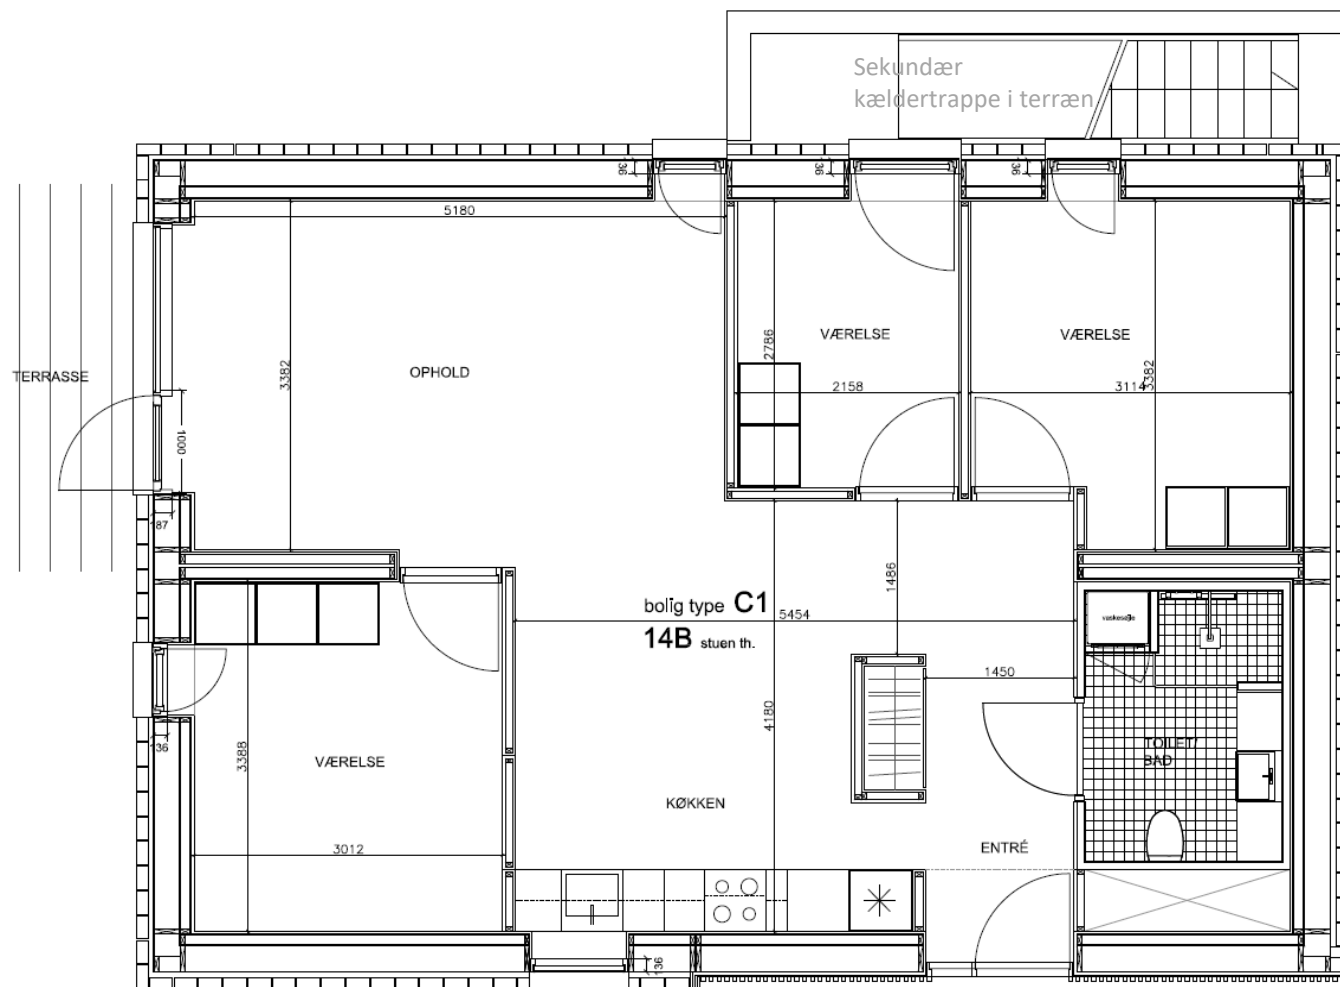

BBR m²: 89

Værelser: 2

Bolignummer: 12

NORD

Dronningensvej 14A 1. tv
BBR m²: 102
Værelser: 2
Bolignummer: 13

Dronningensvej 14A 2.th

BBR m²: 88

Værelser: 2

Bolignummer: 14

OBS: Der hører tagterrasse til boligen – se næste side.

NORD

Dronningensvej 14A 2. th med den tilhørende private tagterrasse

Dronningensvej 14B

NORD

Dronningensvej 14B Stuen th

BBR m²: 112

Værelser: 4

Bolignummer: 20

NORD

Dronningensvej 14B Stuen mf

BBR m²: 87

Værelser: 2

Bolignummer: 21

NORD