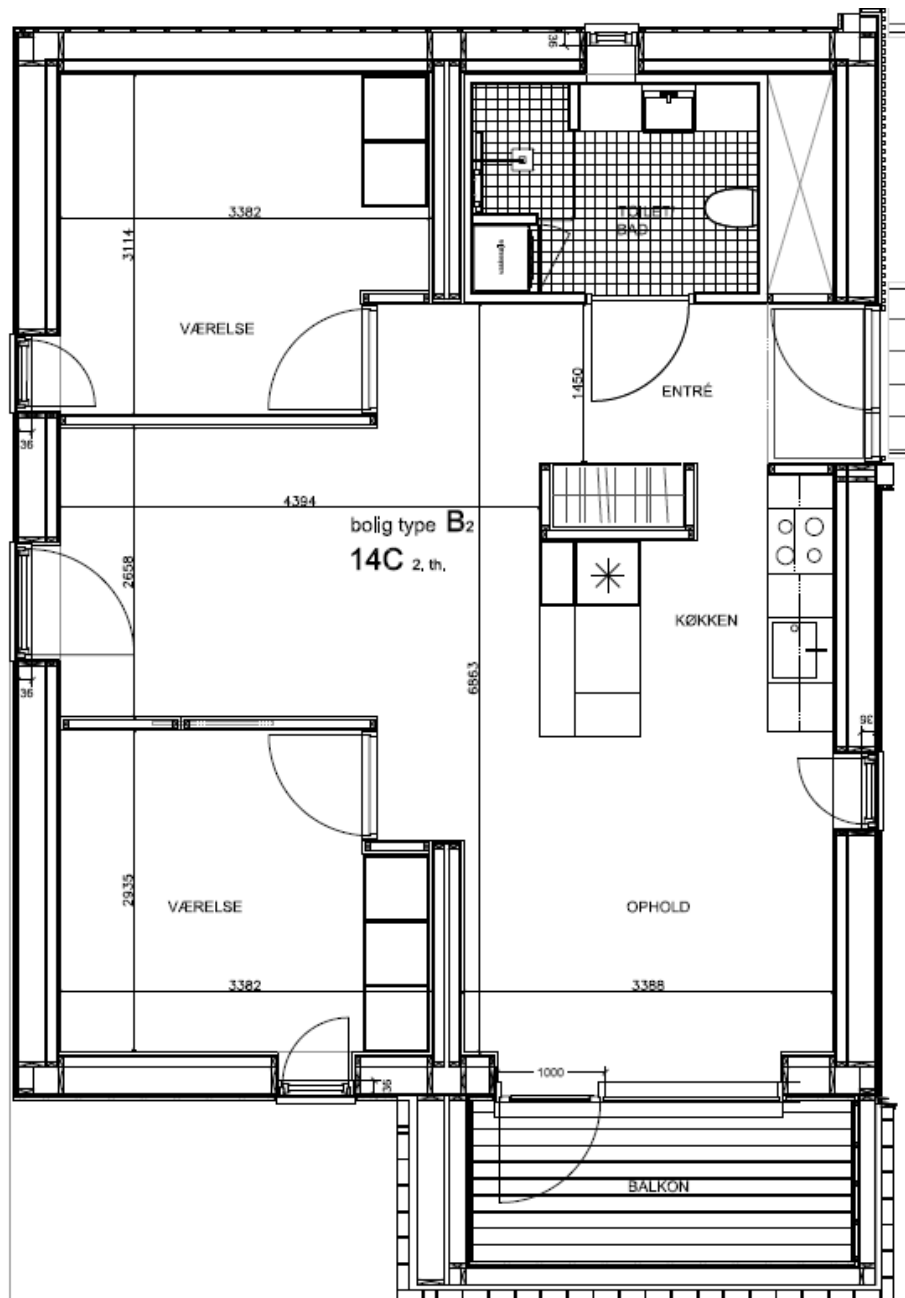

NORD

Dronningsvej 14C 2.th

BBR m²: 102

Værelser: 3

Bolignummer: 34