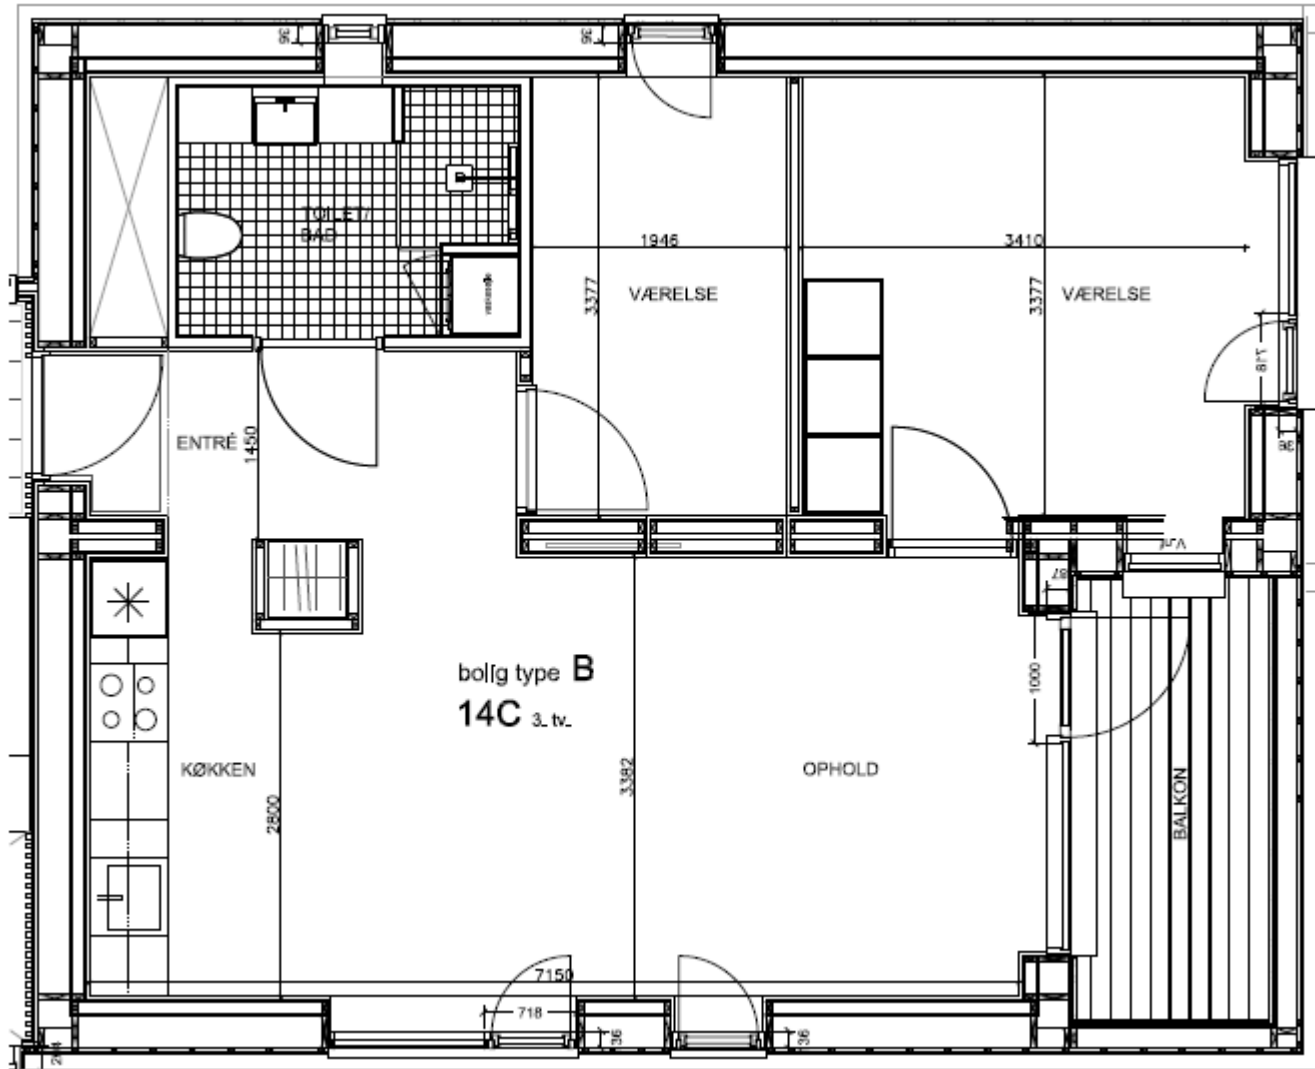

NORD

Dronningensvej 14C 3.tv

BBR m²: 95

Værelser: 3

Bolignummer: 36

OBS: Der hører tagterrace til boligen
– se næste side.