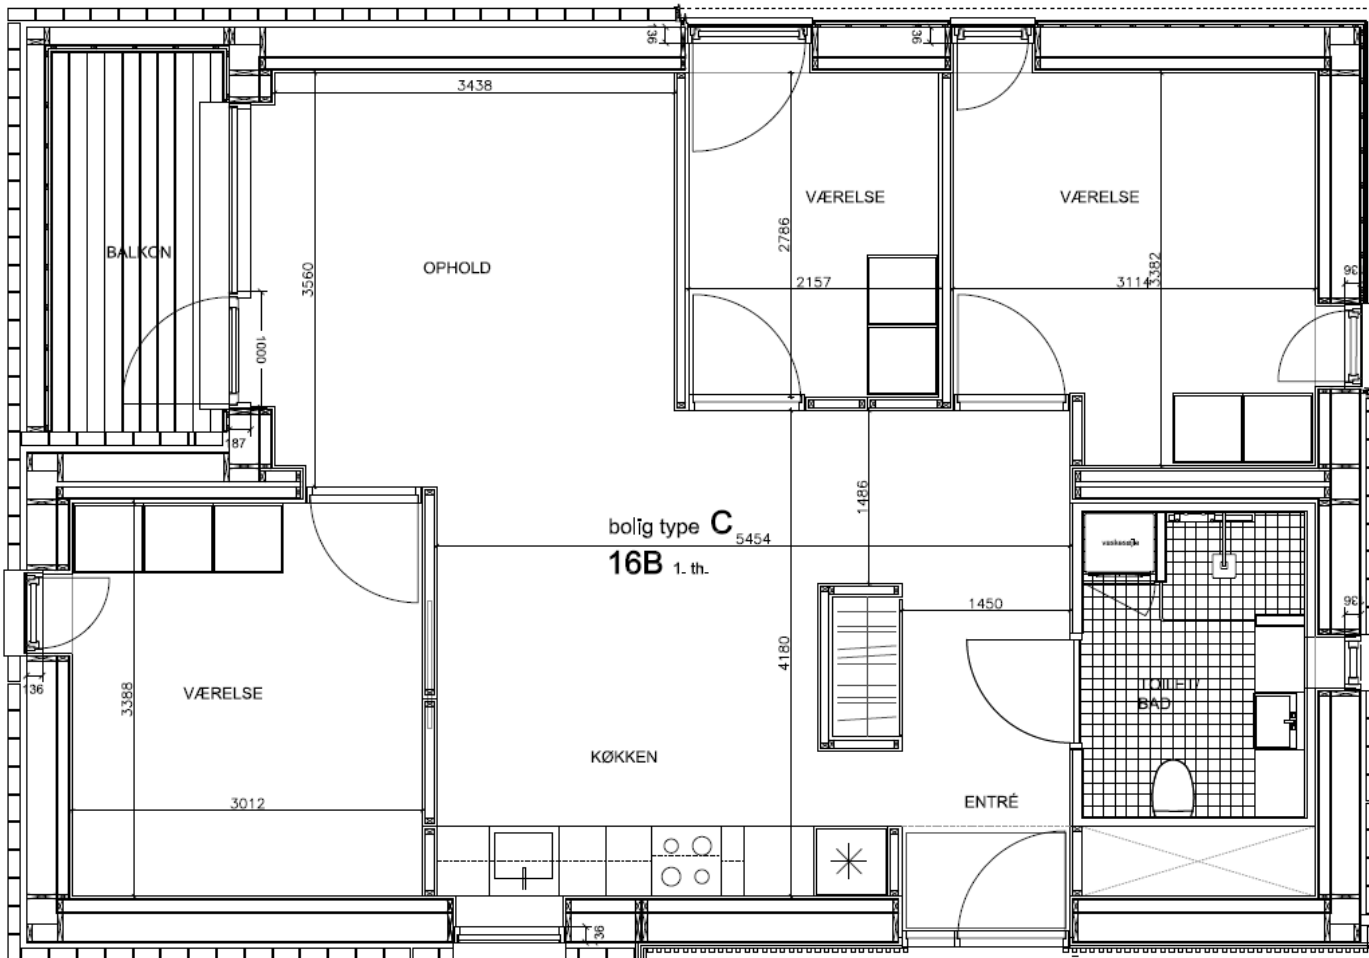

NORD

Dronningensvej 16B 1.th

BBR m²: 106

Værelser: 4

Bolignummer: 53