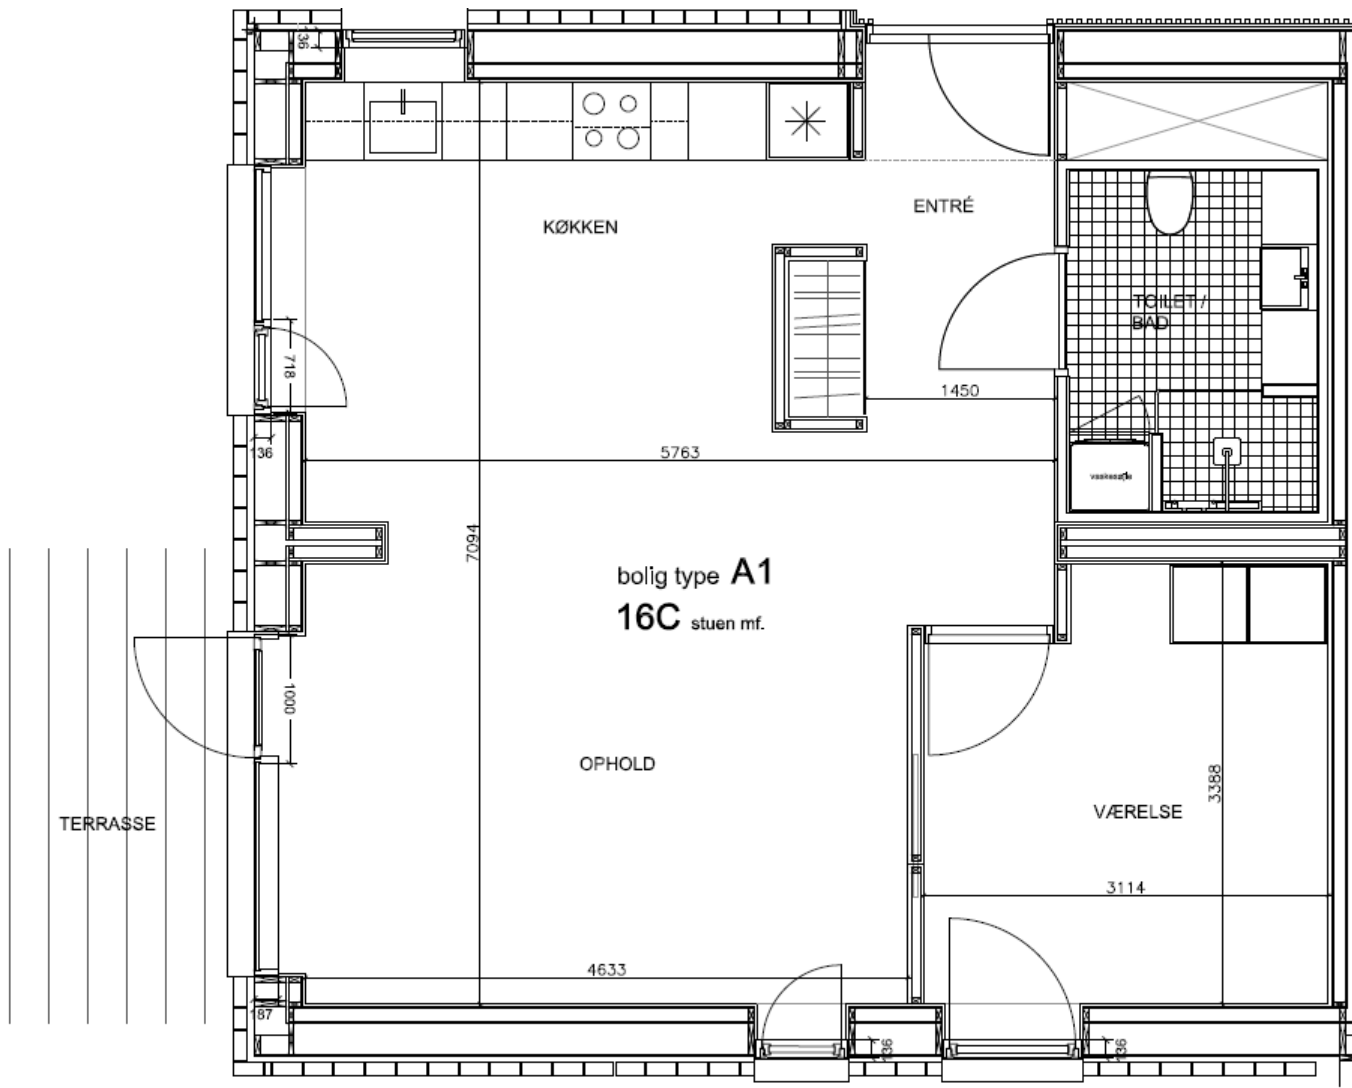

NORD

Dronningsvej 16C Stuen mf

BBR m²: 87

Værelser: 2

Bolignummer: 61