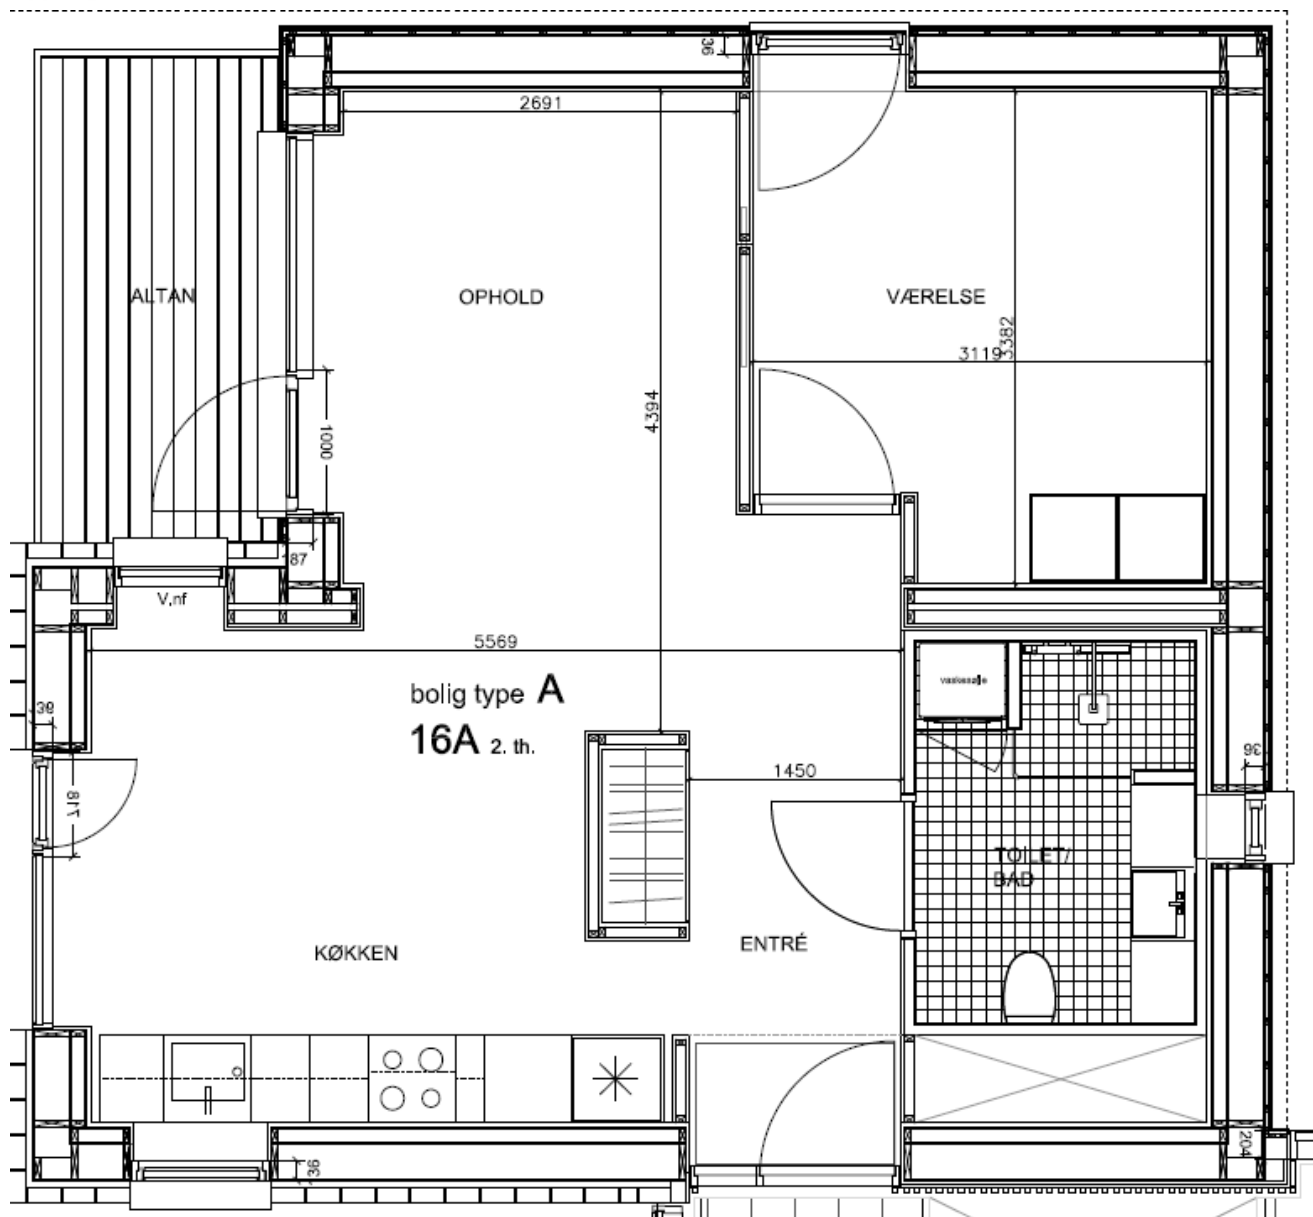

NORD

Dronningensvej 16A 2.th

BBR m²: 88

Værelser: 2

Bolignummer: 44

OBS: Der hører tagterrasse til boligen – se næste side.