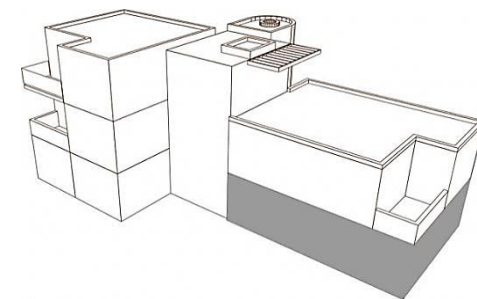

TERRASSE

NORD

TERRASSE

Dronningensvej 14A Stuen tv

BBR m²: 109

Værelser: 3

Bolignummer: 11

Dronningensvej 14A 1.th