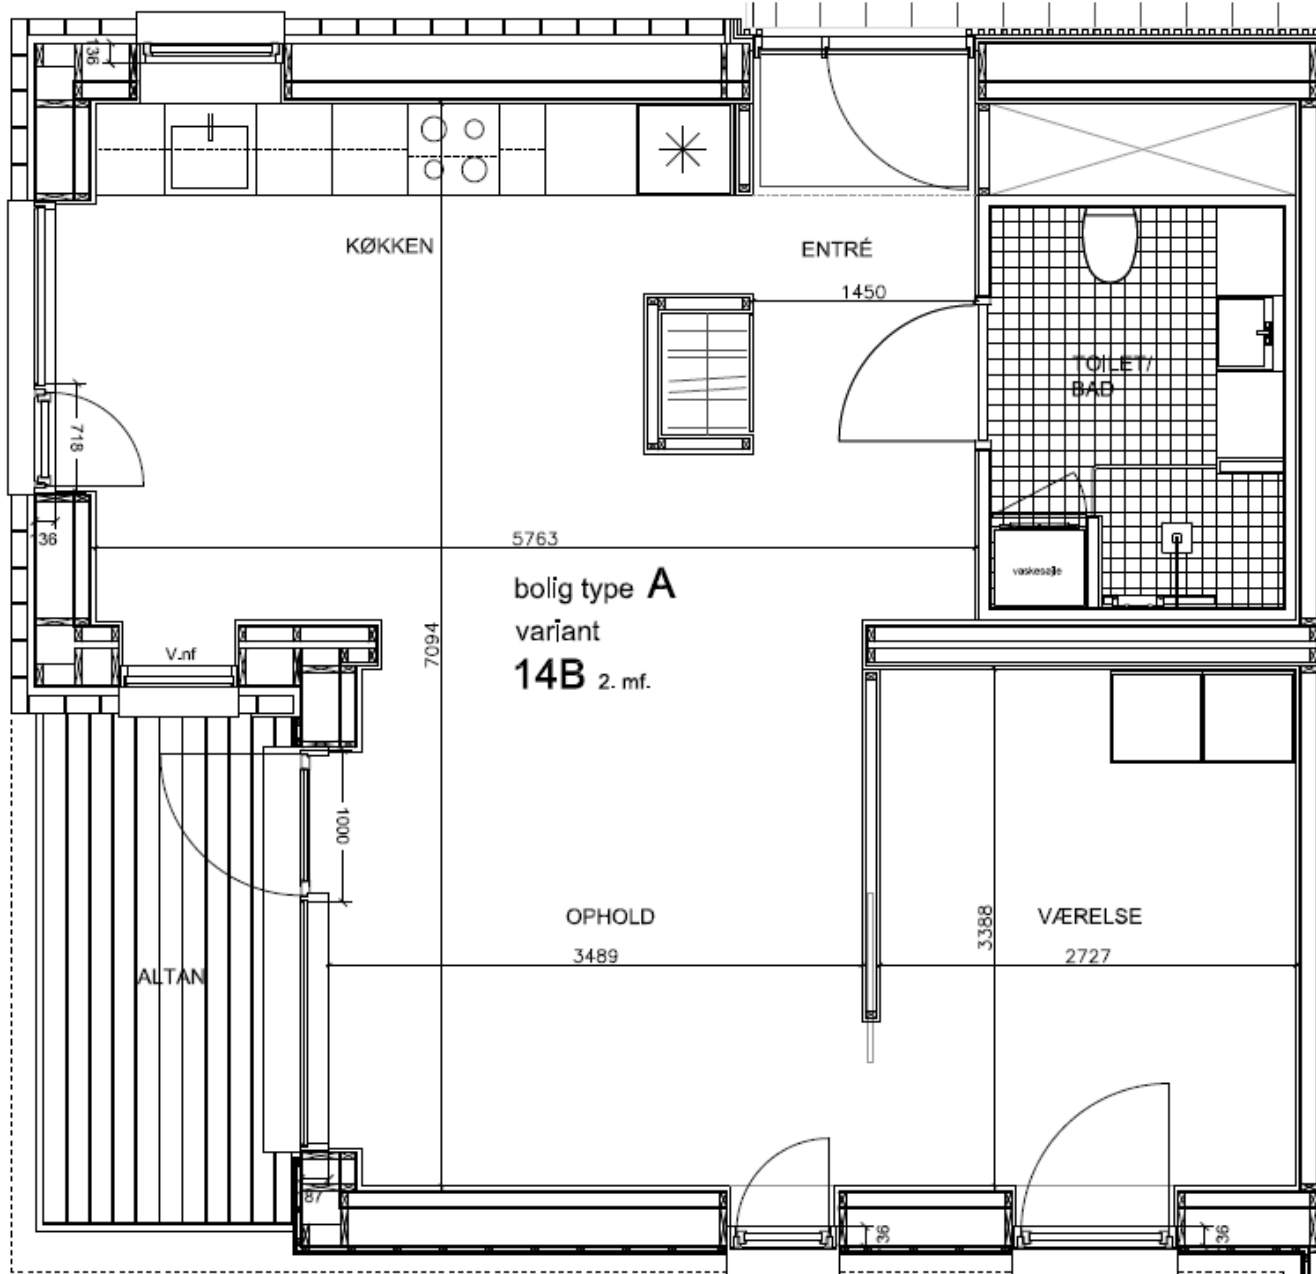

Dronningensvej 14B Stuen tv

BBR m²: 98

Værelser: 3

Bolignummer: 22

NORD

Dronningensvej 14B 1.mf

BBR m²: 80

Værelser: 2

Bolignummer: 24

NORD

Dronningensvej 14B 1.tv

BBR m²: 91

Værelser: 2

Bolignummer: 25

NORD

Dronningensvej 14B 2.mf

BBR m²: 79

Værelser: 2

Bolignummer: 27

NORD

Dronningensvej 14B 2.tv

BBR m²: 81

Værelser: 2

Bolignummer: 28