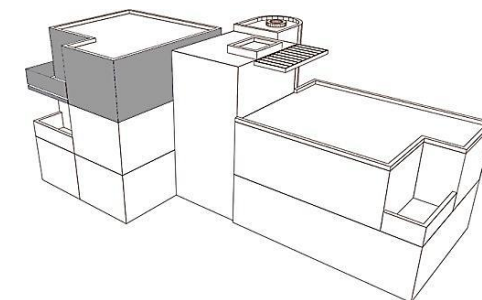

Dronningensvej 16A 2.th

BBR m²: 88

Værelser: 2

Bolignummer: 44

OBS: Der hører tagterrasse til boligen – se næste side.