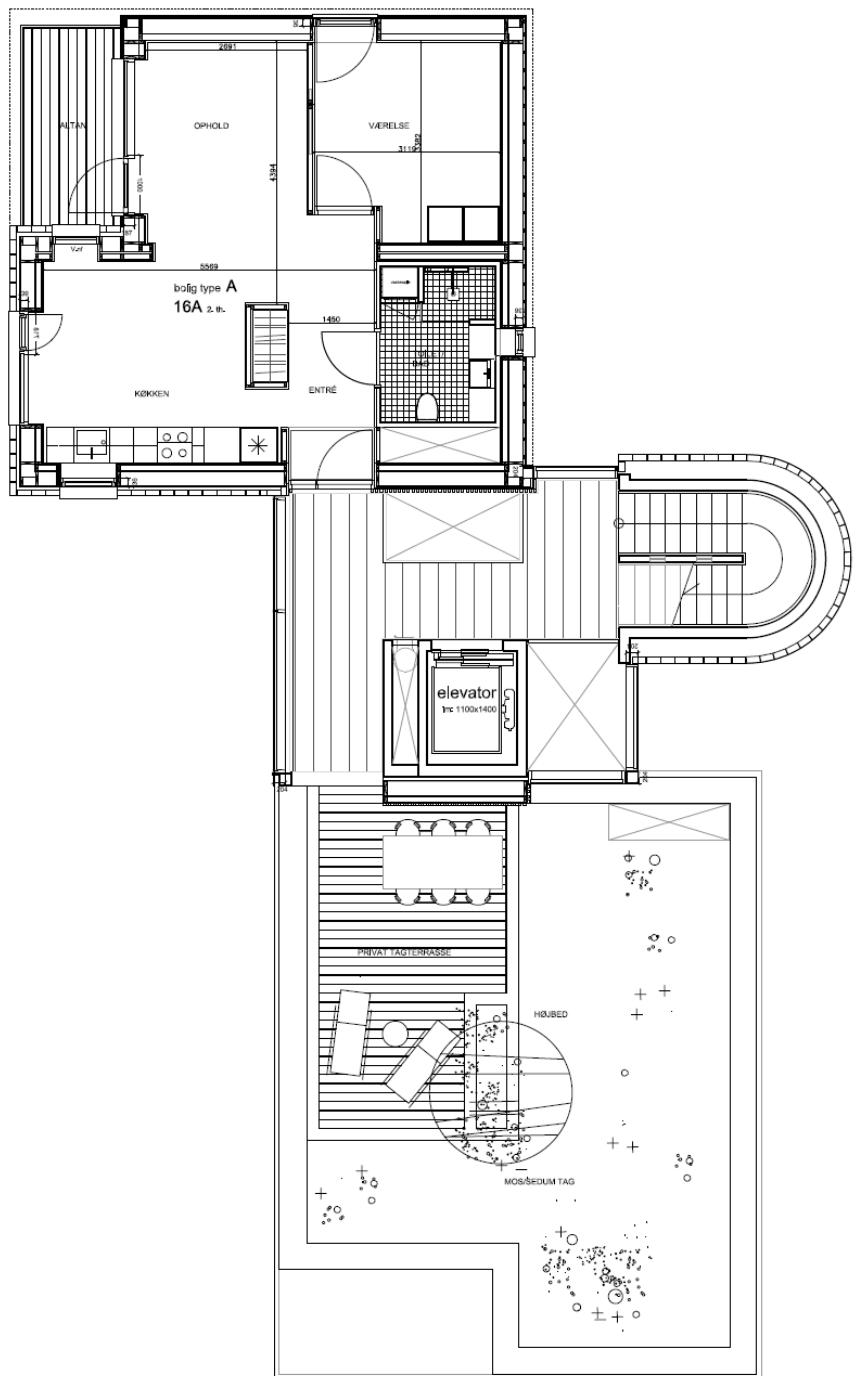

Bolignummer: 42

NORD

Dronningensvej 16A 2.th

BBR m²: 88

Værelser: 2

Bolignummer: 44

OBS: Der hører tagterrasse til boligen – se næste side.

NORD