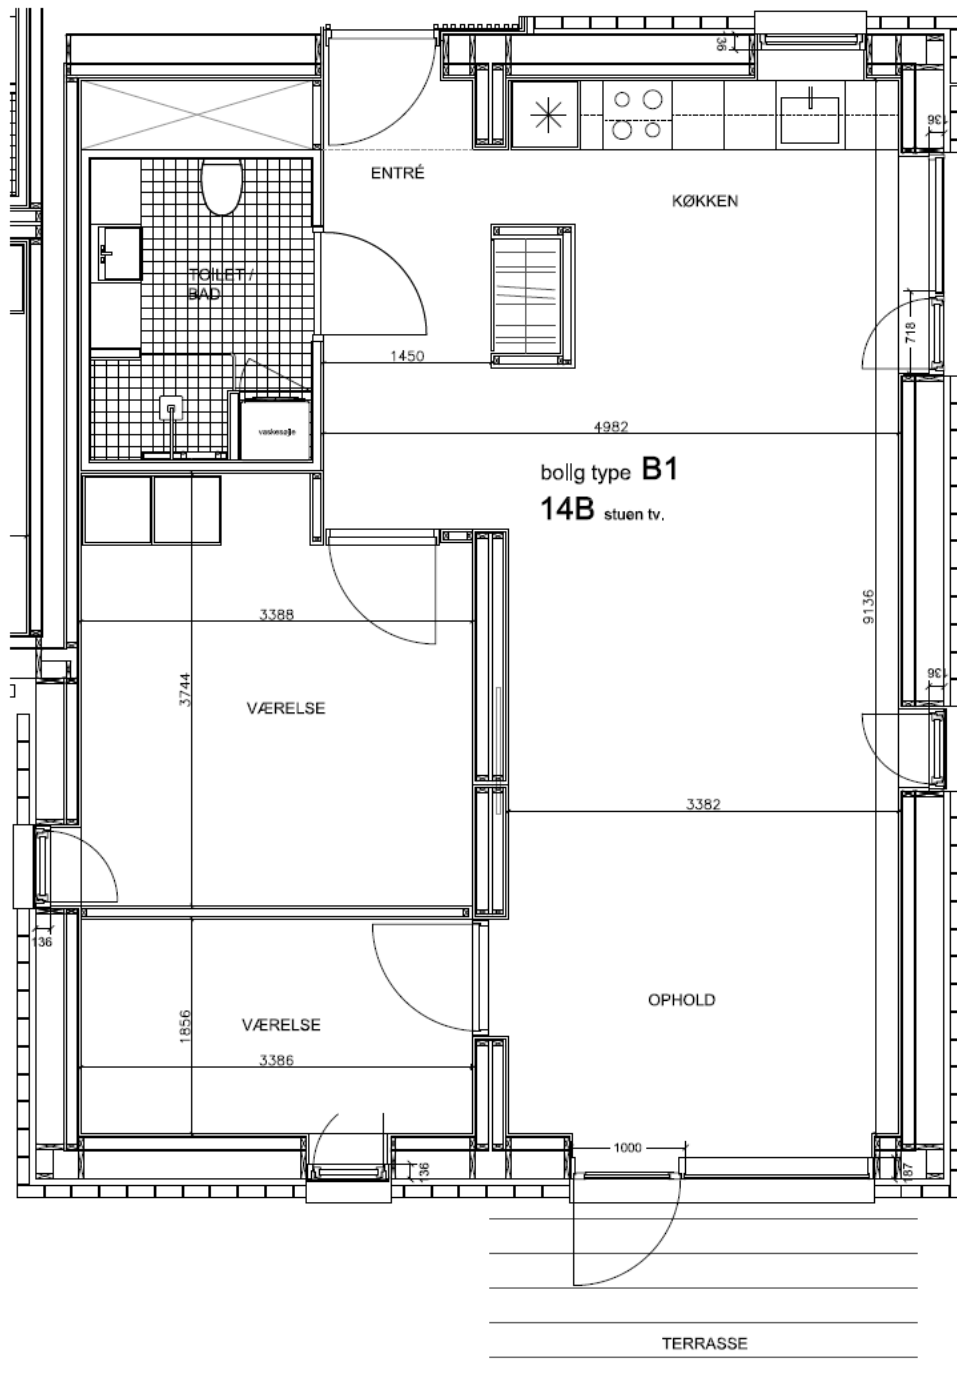

Bolignummer: 14

OBS: Der hører tagterrasse til boligen – se næste side.

NORD

Dronningensvej 14A 2. th med den tilhørende private tagterrasse

Dronningensvej 14B

NORD

Dronningensvej 14B Stuen th

BBR m²: 112

Værelser: 4

Bolignummer: 20

NORD

Dronningensvej 14B Stuen mf

BBR m²: 87

Værelser: 2

Bolignummer: 21

NORD

Dronningensvej 14B Stuen tv

BBR m²: 98

Værelser: 3

Bolignummer: 22

NORD

Dronningensvej 14B 1.mf

BBR m²: 80

Værelser: 2