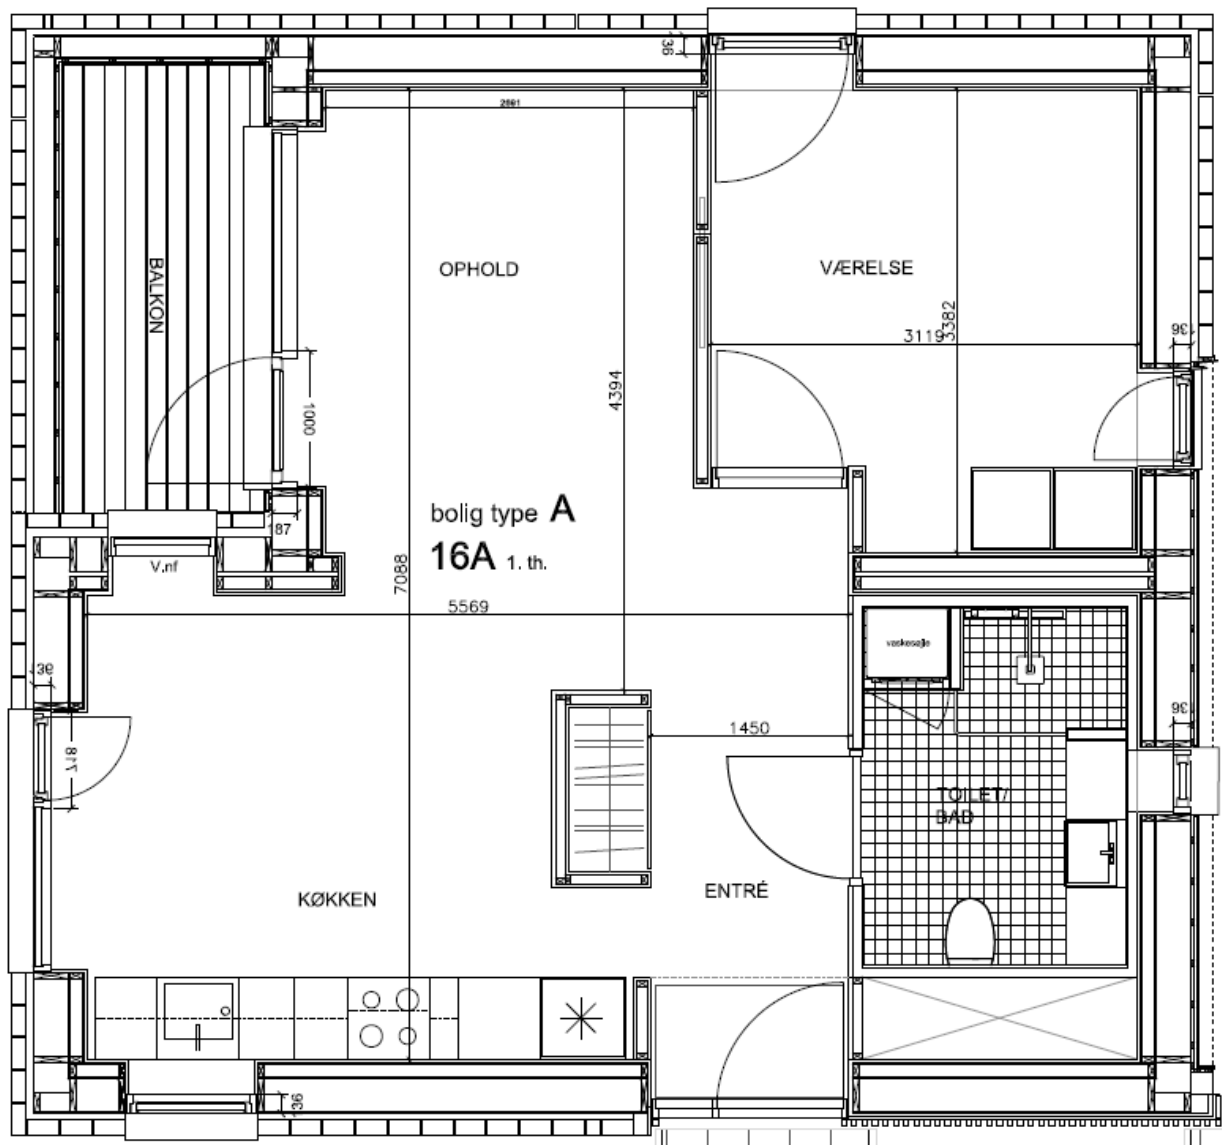

Bolignummer: 40

NORD

bolig type B₁
16A stuen tv.

Dronningsvej 16A Stuen tv
BBR m²: 109
Værelser: 3
Bolignummer: 41

NORD

Dronningensvej 16A 1.th

BBR m²: 90

Værelser: 2