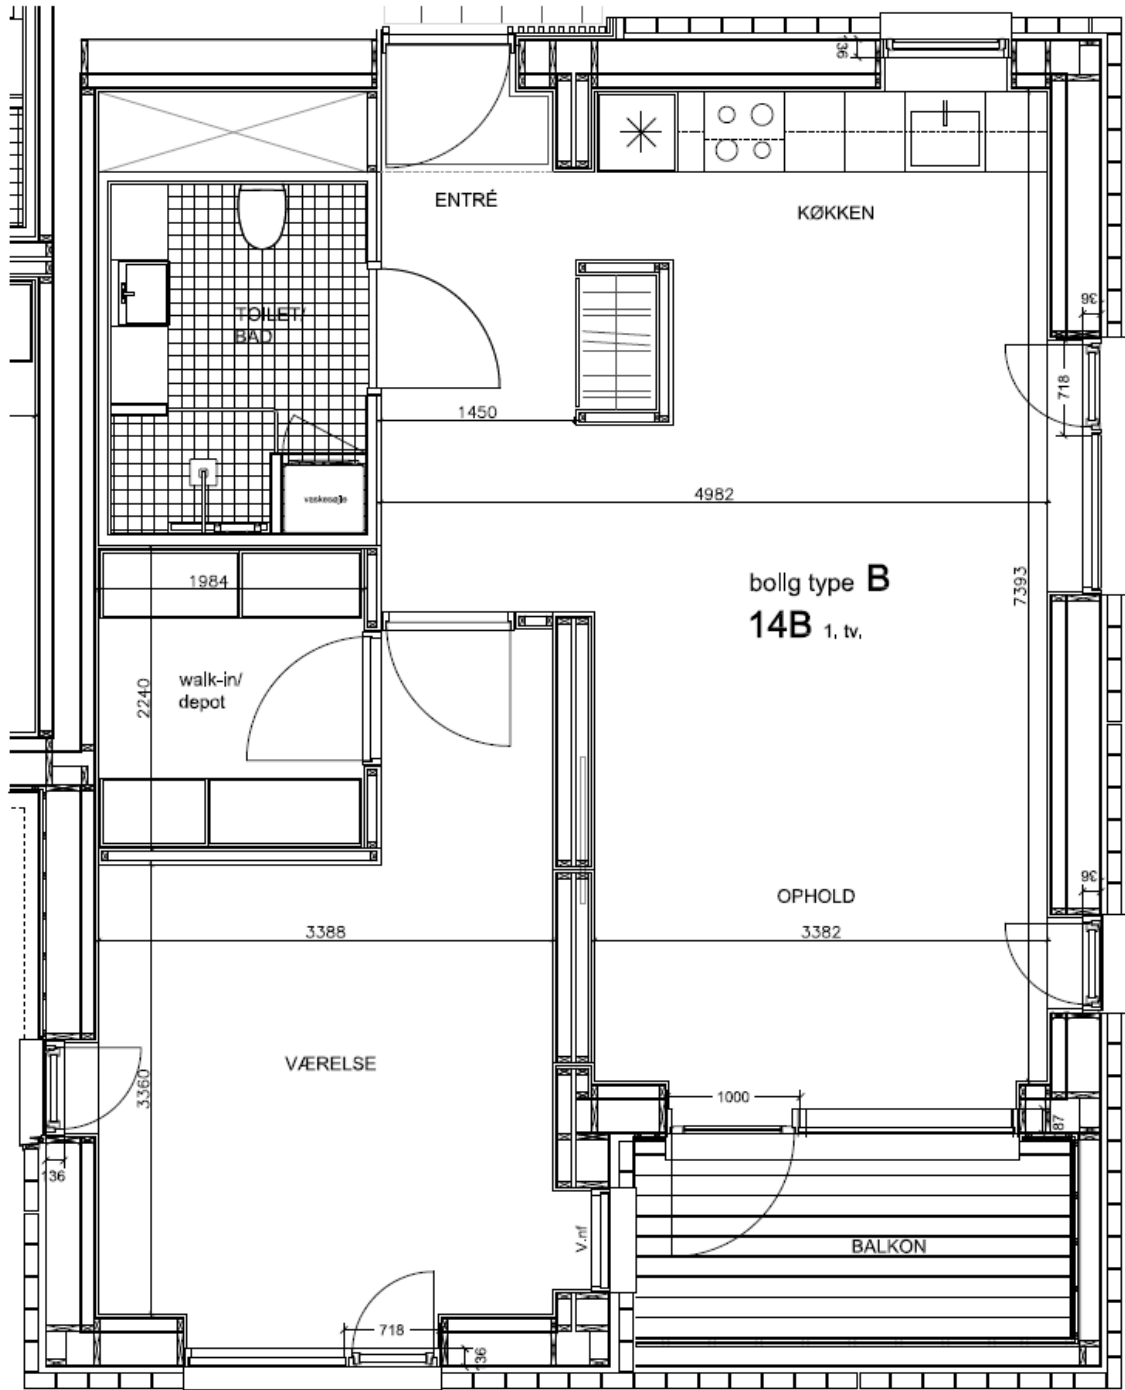

Værelser: 4

Bolignummer: 20

NORD

Dronningensvej 14B Stuen mf

BBR m²: 87

Værelser: 2

Bolignummer: 21

NORD

Dronningensvej 14B Stuen tv

BBR m²: 98

Værelser: 3

Bolignummer: 22

NORD

Dronningensvej 14B 1.mf

BBR m²: 80

Værelser: 2

Bolignummer: 24

NORD

Dronningensvej 14B 1.tv

BBR m²: 91

Værelser: 2

Bolignummer: 25

NORD

Dronningensvej 14B 2.mf