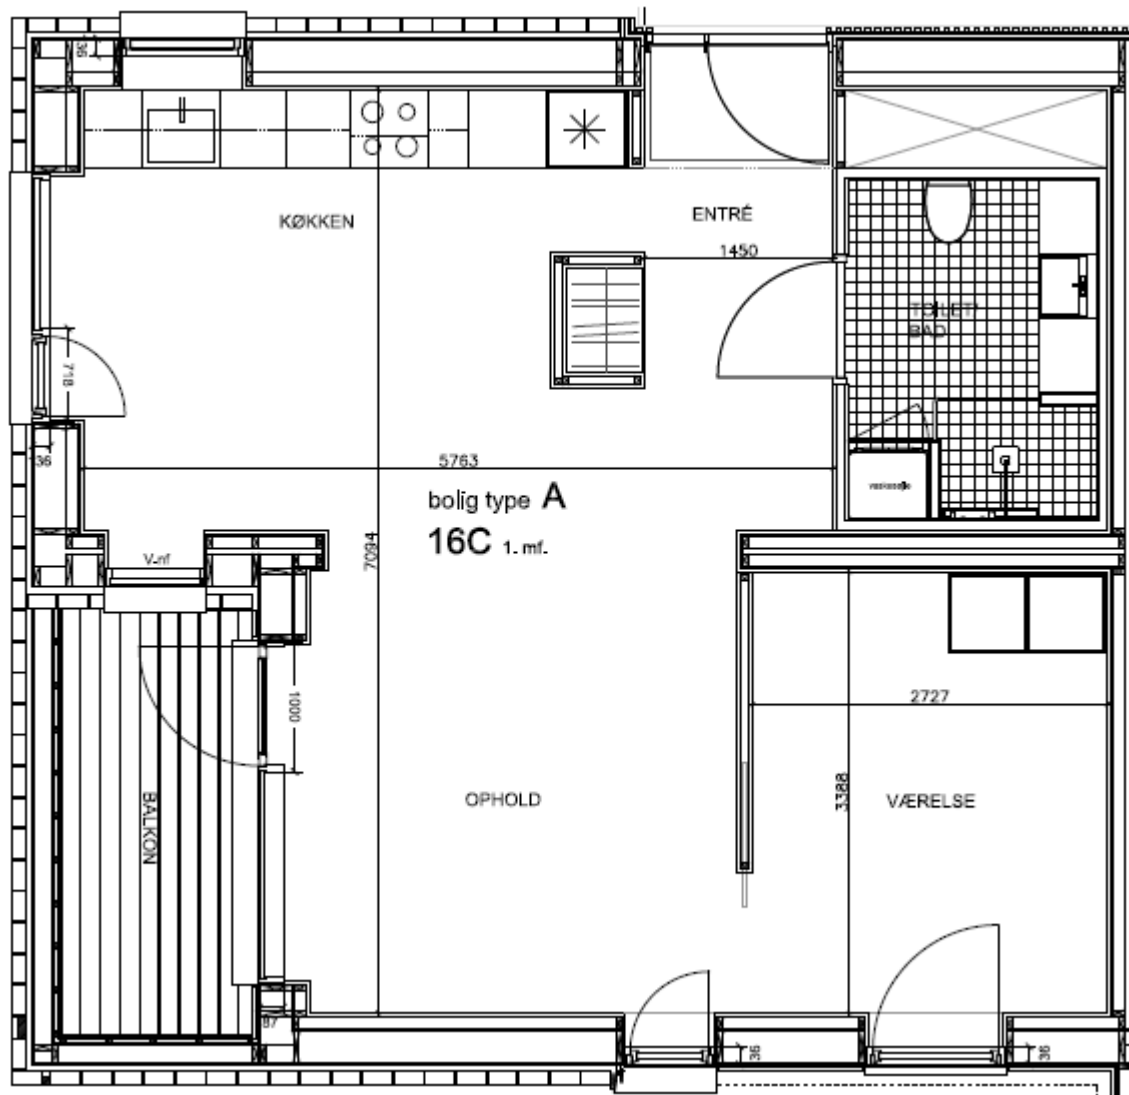

NORD

Dronningensvej 16C 1.mf

BBR m²: 80

Værelser: 2

Bolignummer: 64