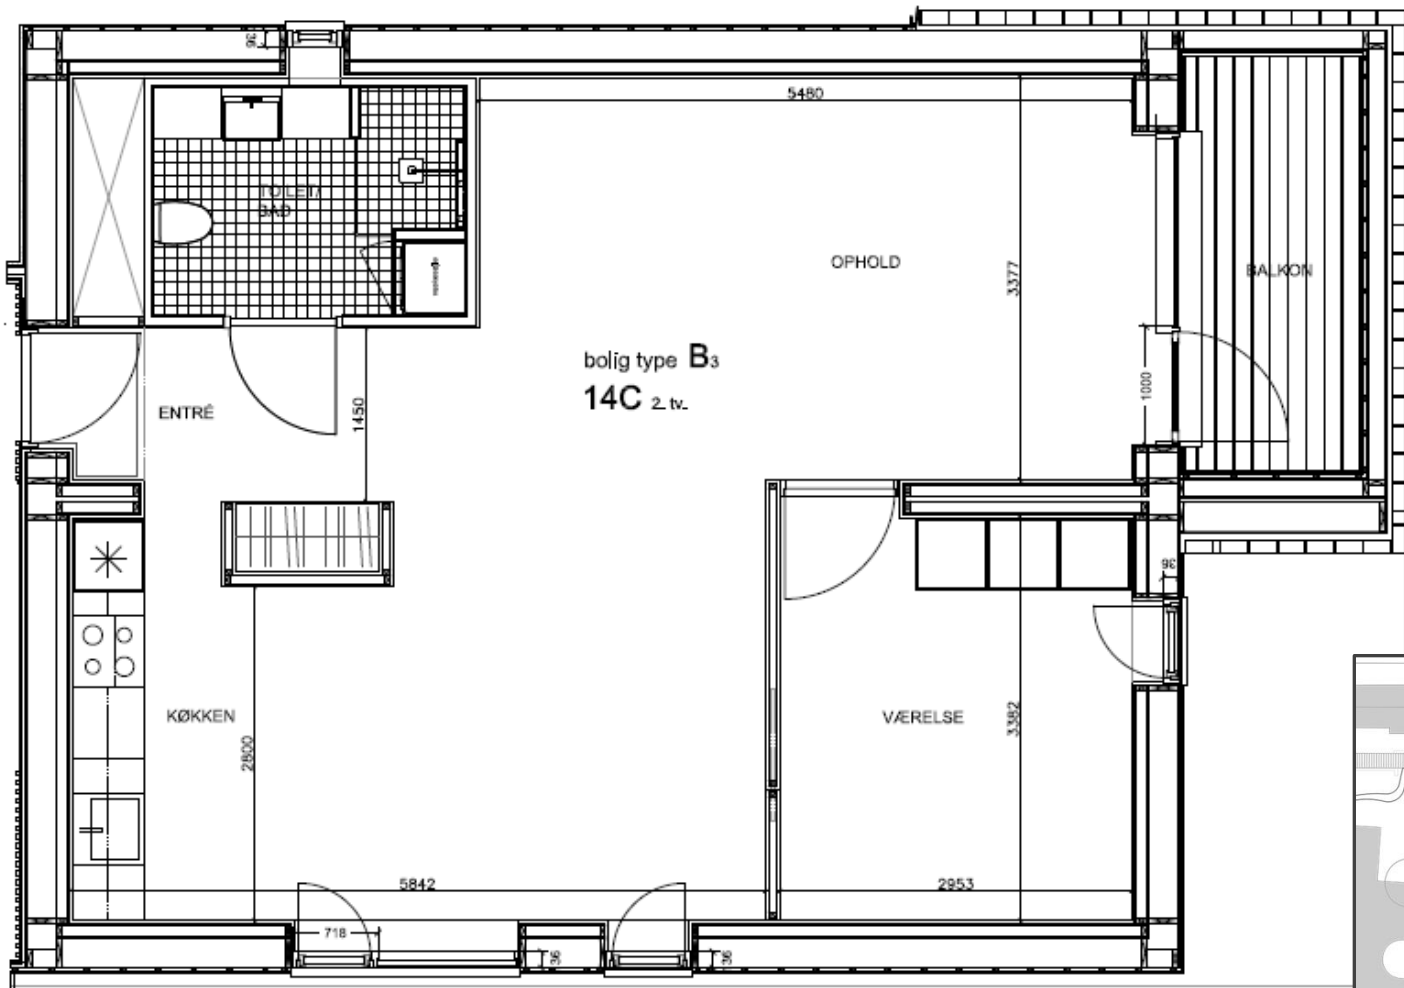

NORD

Dronningsvej 14C 2.th

BBR m²: 102

Værelser: 3

Bolignummer: 34

NORD

Dronningensvej 14C 2.tv

BBR m²: 102