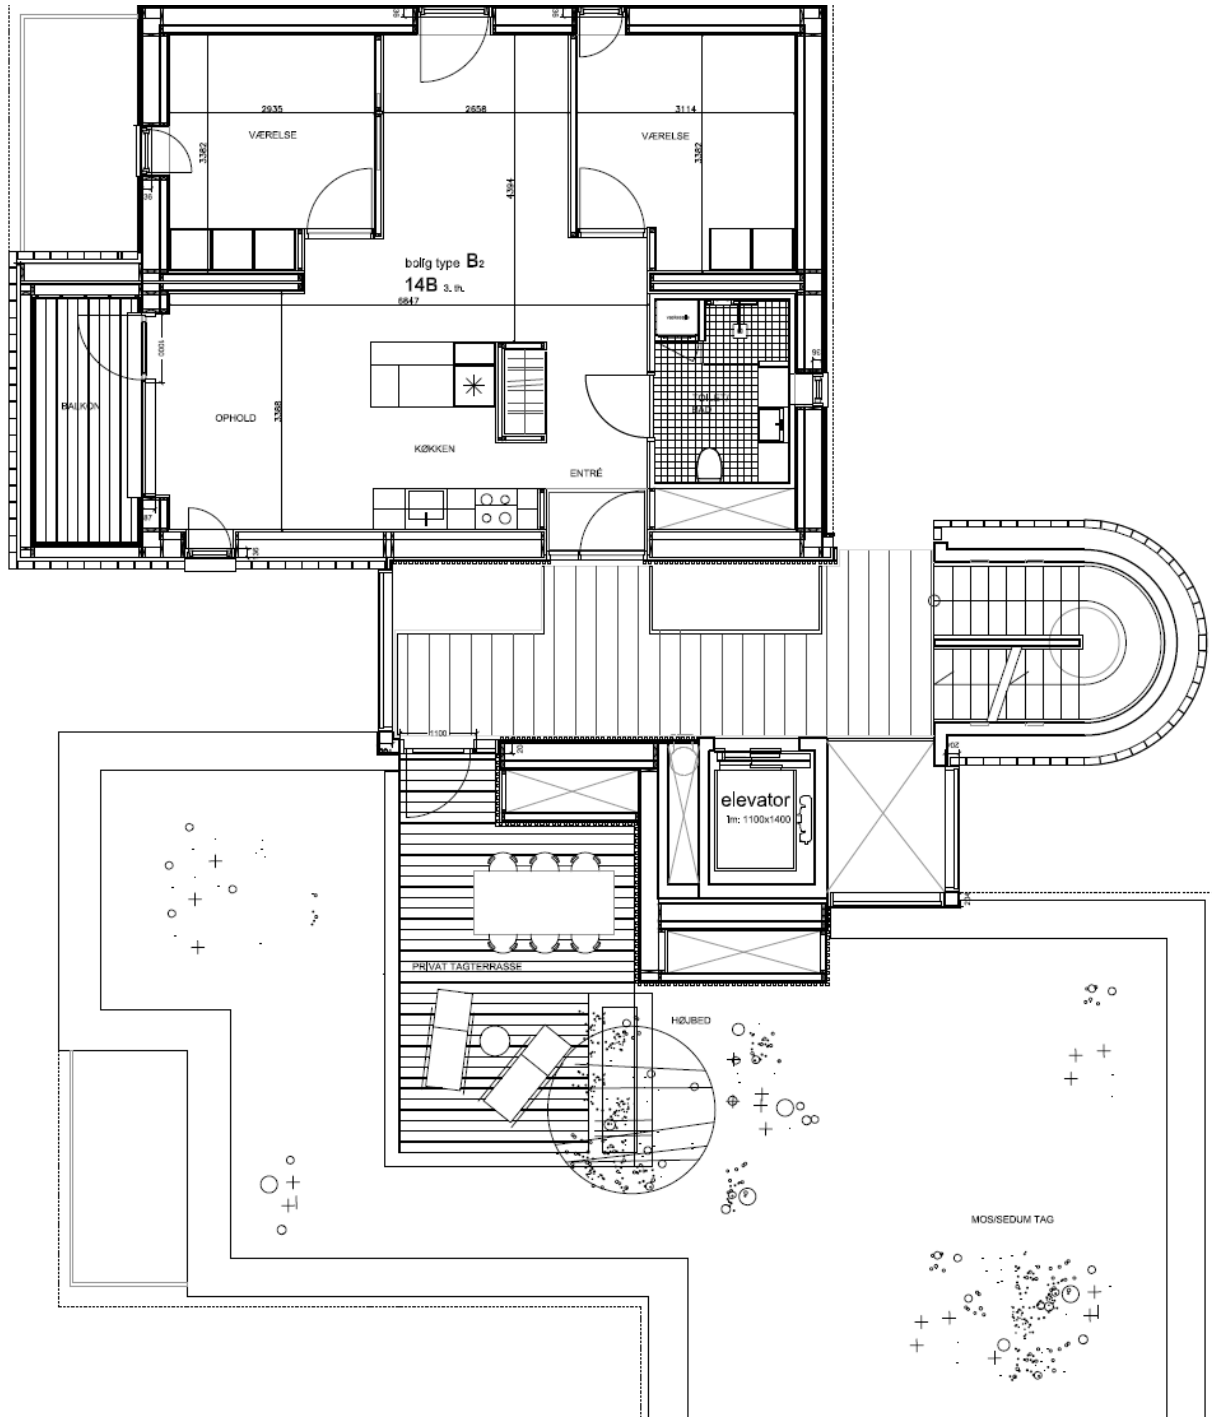

NORD

Dronningensvej 14B 3. th

BBR m²: 95

Værelser: 3

Bolignummer: 29

OBS: Der hører tagterrasse til boligen
– se næste side.

NORD

Dronningensvej 14B 3. th med den tilhørende private tagterrasse