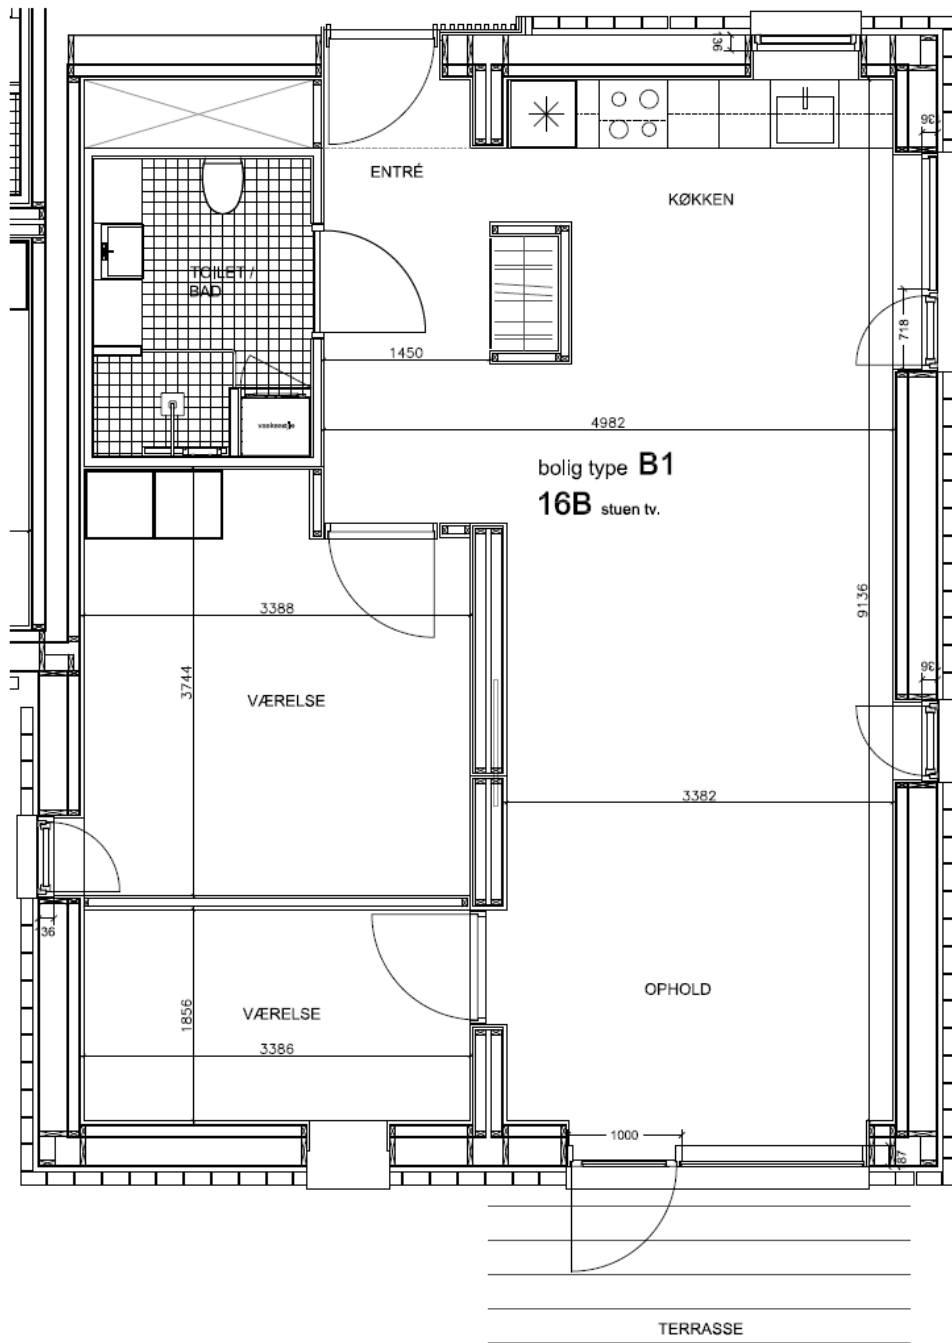

Dronningensvej 16A 2. th med den tilhørende private tagterrasse

Dronningensvej 16B

NORD

Dronningensvej 16B Stuen mf

BBR m²: 87

Værelser: 2

Bolignummer: 51

NORD

Dronningensvej 16B Stuen tv

BBR m²: 98

Værelser: 3

Bolignummer: 52

NORD

Dronningensvej 16B 1.th

BBR m²: 106

Værelser: 4