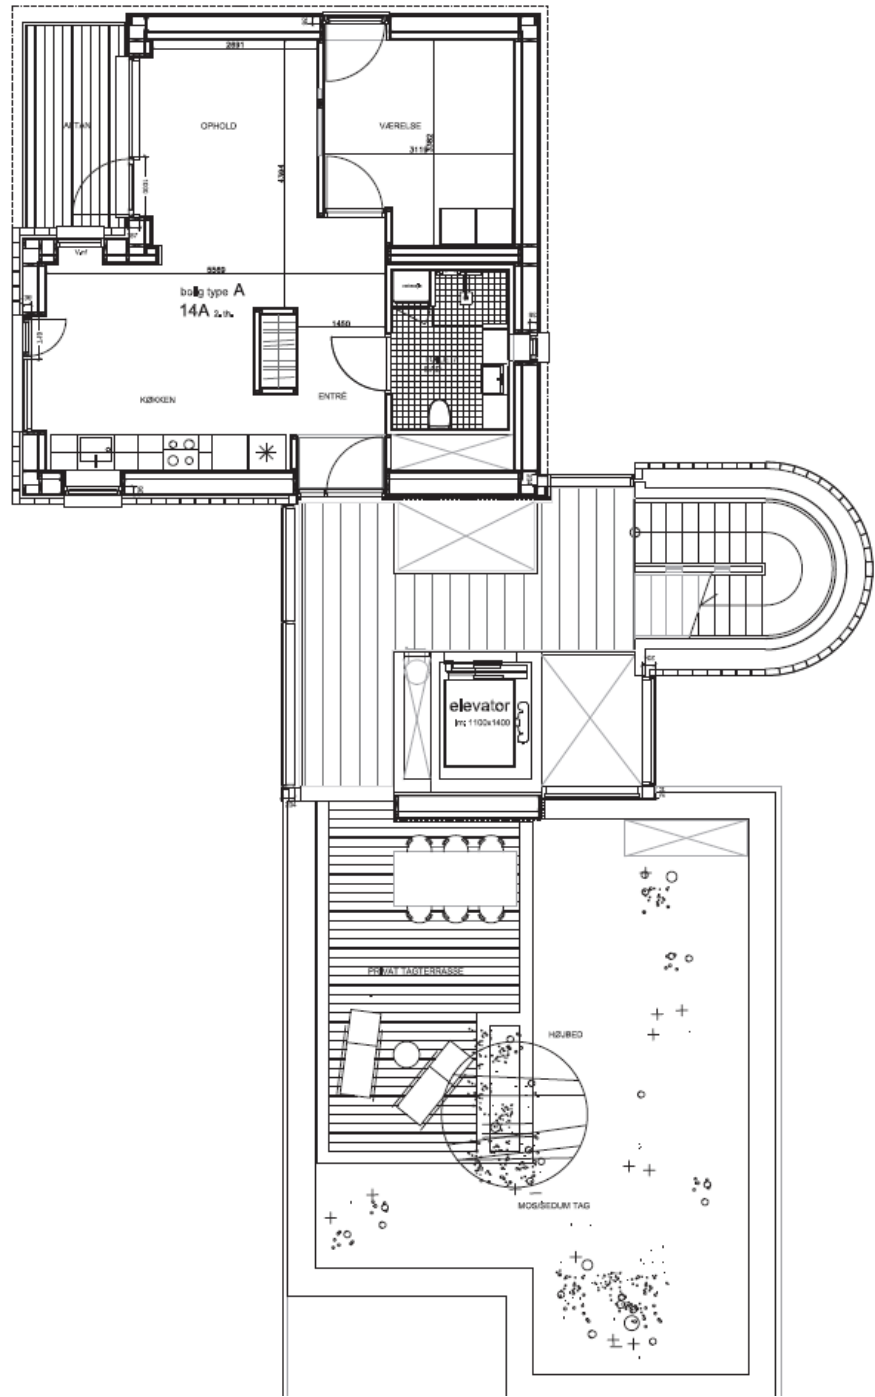

Seniorbofællesskabet Dronningensvej - Lejlighedsplaner og oversigt over bebyggelsen

Dronningensvej 14A

NORD

Dronningsvej 14A Stuen th

BBR m²: 97

Værelser: 2

Bolignummer: 10

Sekundær
kældertrappe i terræn

TERRASSE

NORD

TERRASSE

Dronningensvej 14A Stuen tv

BBR m²: 109

Værelser: 3

Bolignummer: 11

Dronningensvej 14A 1.th

BBR m²: 89

Værelser: 2

Bolignummer: 12

NORD

Dronningensvej 14A 1. tv
BBR m²: 102
Værelser: 2
Bolignummer: 13

Dronningensvej 14A 2.th

BBR m²: 88

Værelser: 2

Bolignummer: 14

OBS: Der hører tagterrasse til boligen – se næste side.

NORD

Dronningensvej 14A 2. th med den tilhørende private tagterrasse

Dronningensvej 14B

NORD

Dronningensvej 14B Stuen th

BBR m²: 112