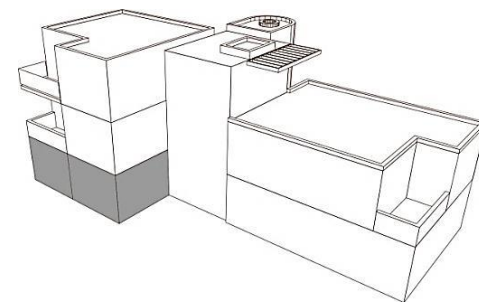

NORD

Dronningsvej 14A Stuen th

BBR m²: 97

Værelser: 2

Bolignummer: 10

Sekundær
kældertrappe i terræn

TERRASSE