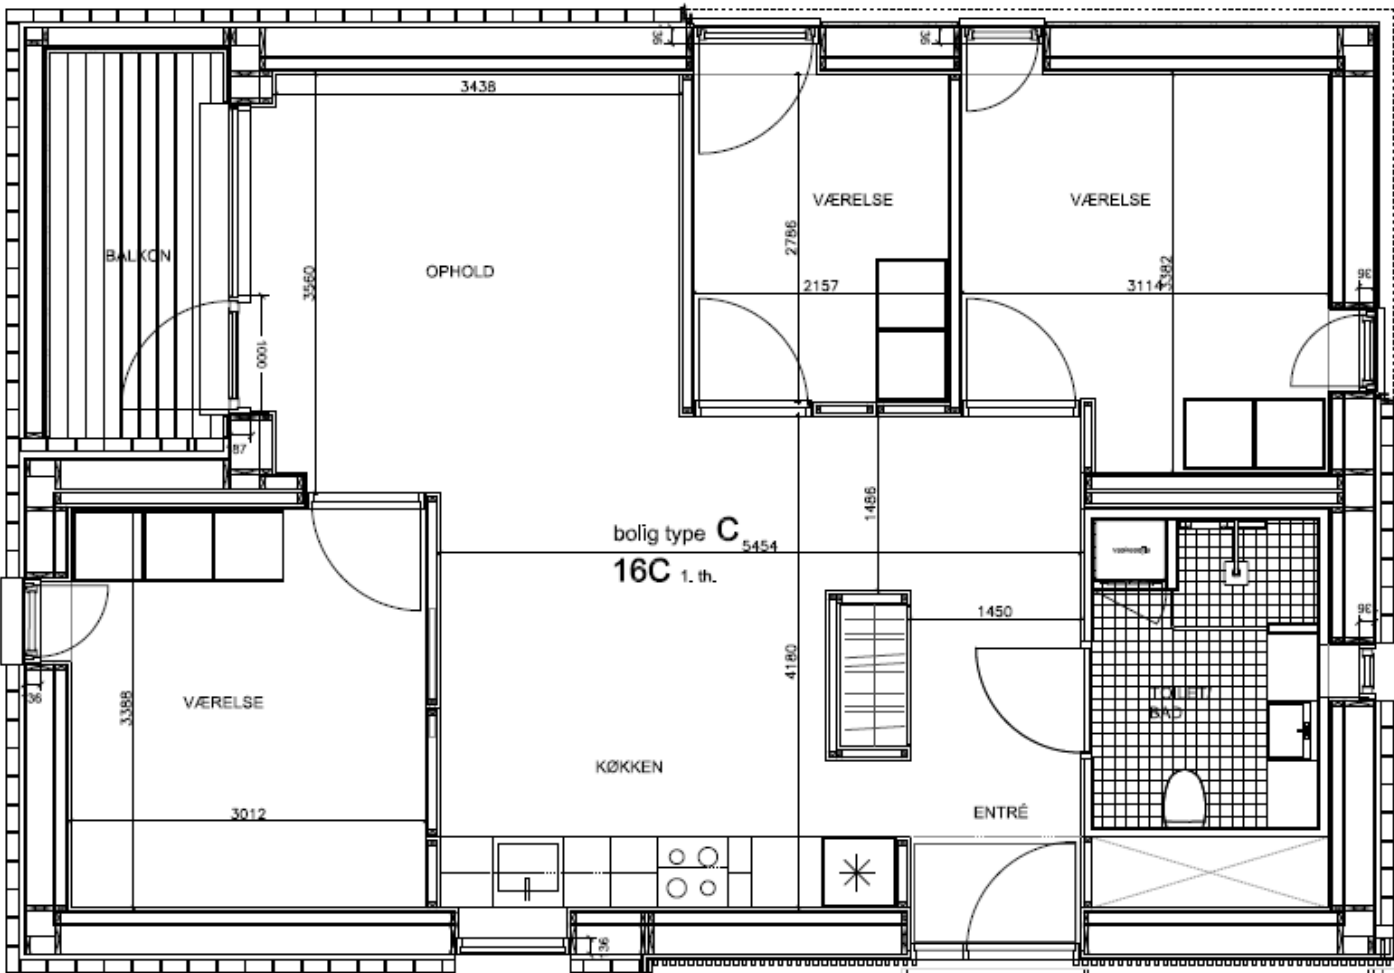

Værelser: 3

Bolignummer: 62

NORD

Dronningensvej 16C 1.th

BBR m²: 106

Værelser: 4

Bolignummer: 63

NORD