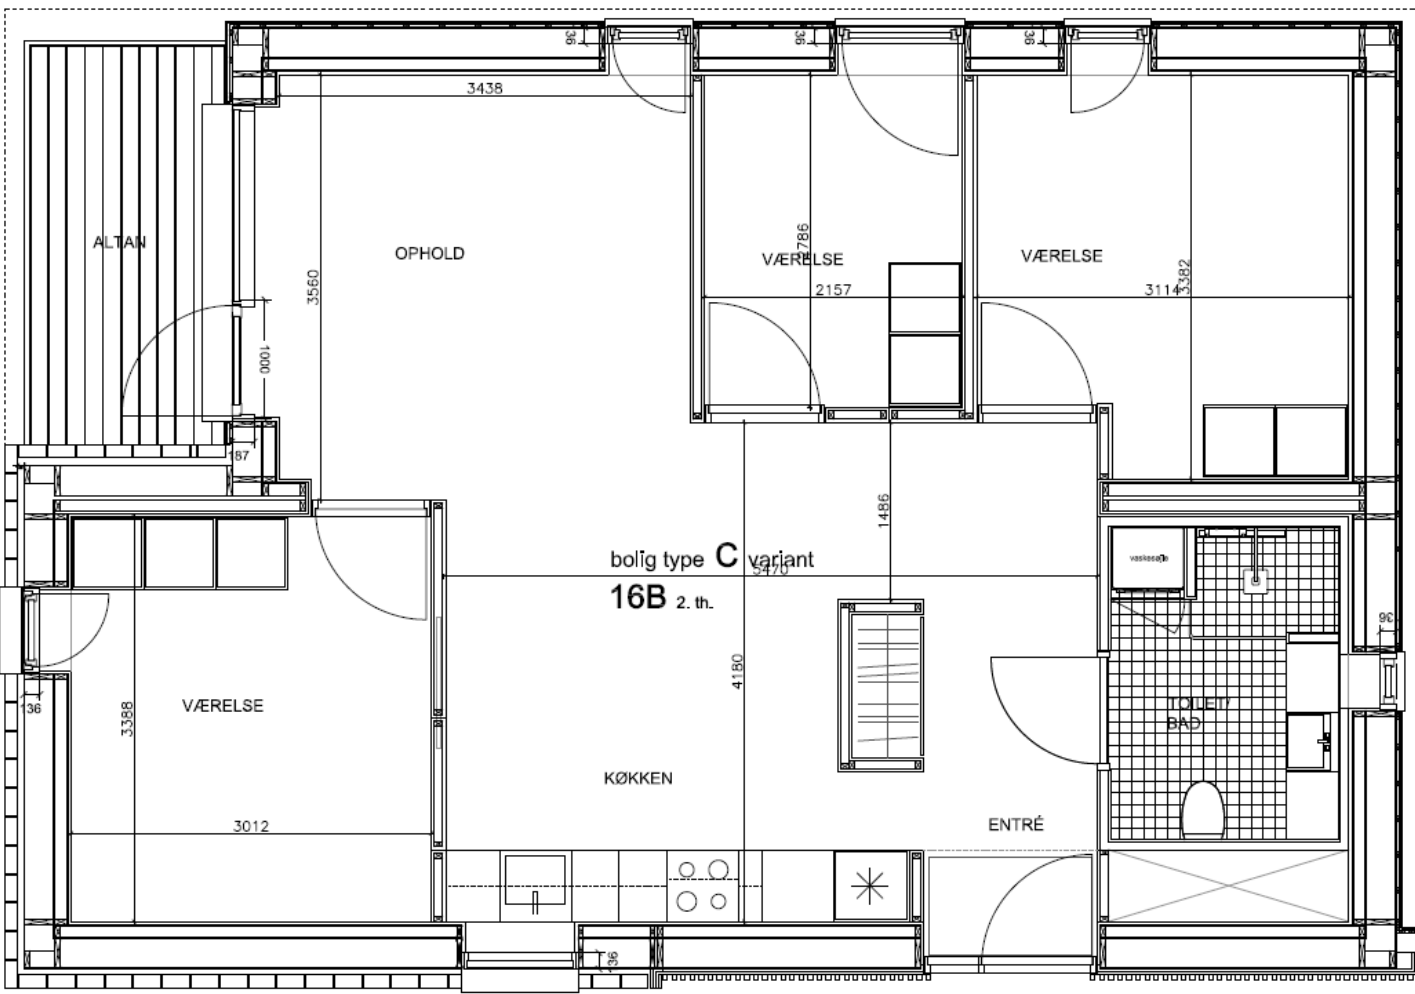

BBR m²: 91

Værelser: 2

Bolignummer: 55

NORD

Dronningensvej 16B 2.th

BBR m²: 104

Værelser: 4

Bolignummer: 56