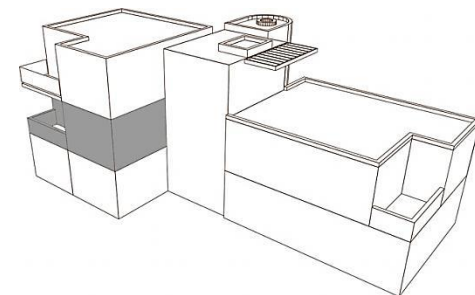

Dronningensvej 16A 1.th

BBR m²: 90

Værelser: 2

Bolignummer: 42