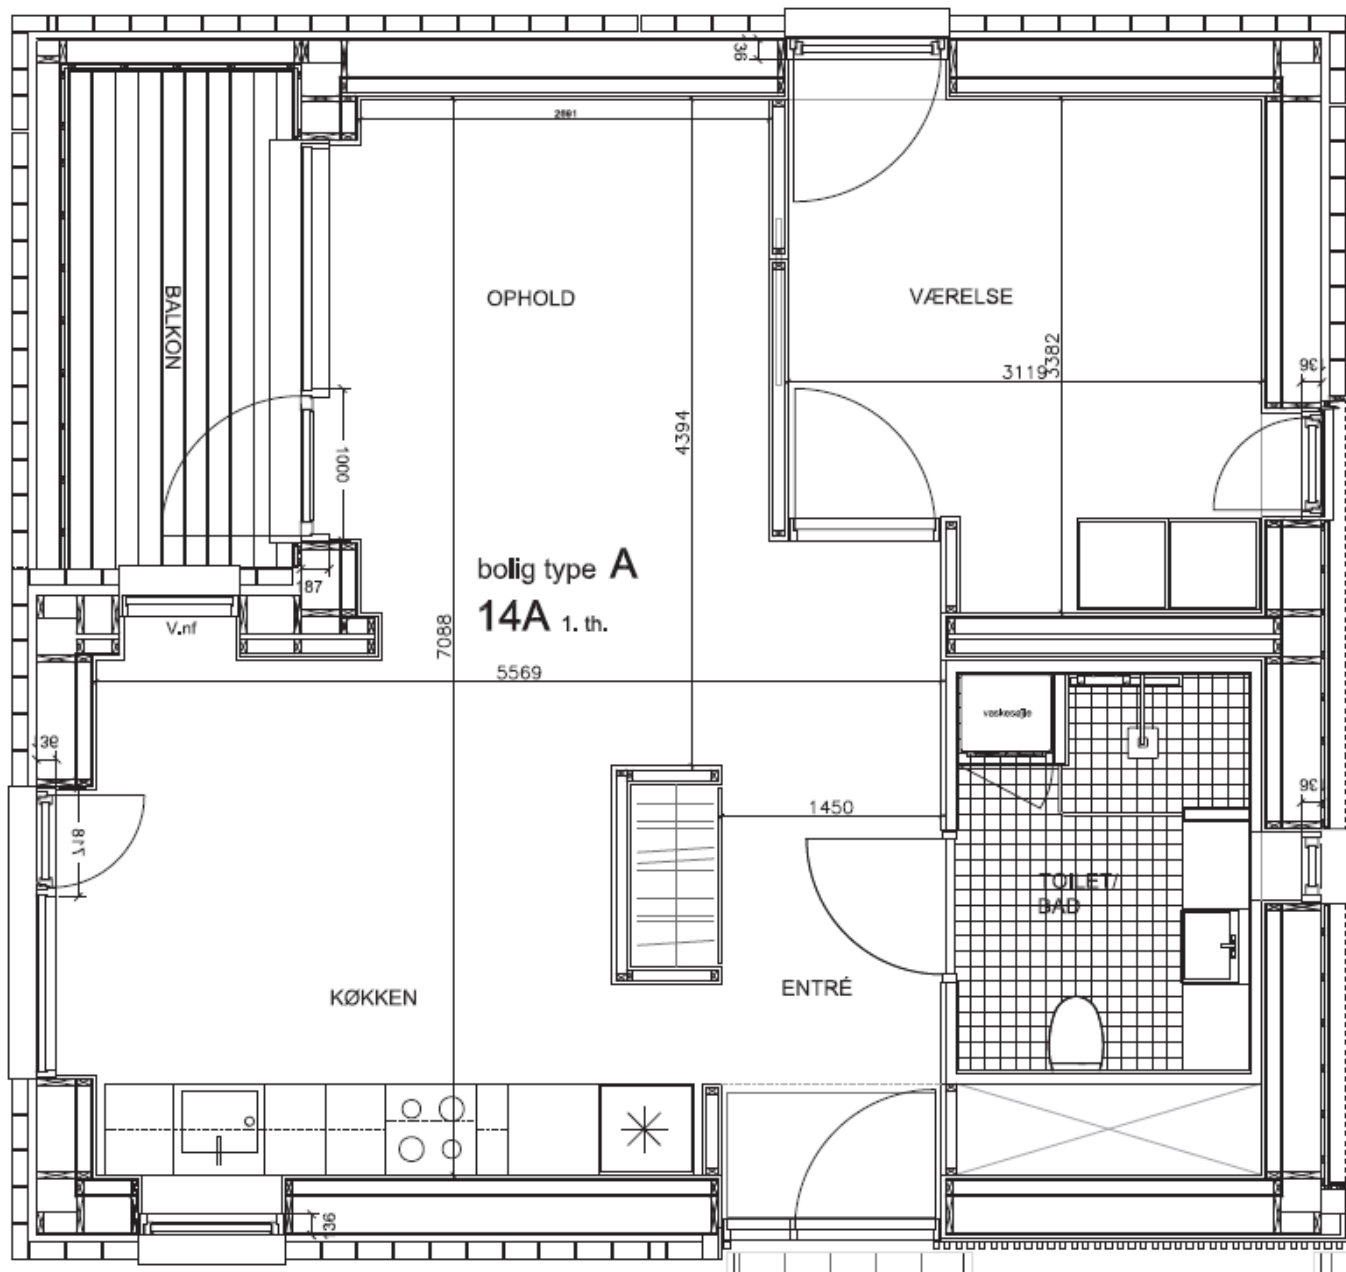

Seniorbofællesskabet Dronningensvej - Lejlighedsplaner og oversigt over bebyggelsen

Dronningensvej 14A

NORD

Dronningsvej 14A Stuen th

BBR m²: 97

Værelser: 2

Bolignummer: 10

Sekundær
kældertrappe i terræn

TERRASSE

NORD

TERRASSE

Dronningensvej 14A Stuen tv

BBR m²: 109

Værelser: 3

Bolignummer: 11

Dronningensvej 14A 1.th

BBR m²: 89

Værelser: 2

Bolignummer: 12

NORD

Dronningensvej 14A 1. tv
BBR m²: 102
Værelser: 2
Bolignummer: 13

Dronningensvej 14A 2.th

BBR m²: 88

Værelser: 2

Bolignummer: 14

OBS: Der hører tagterrasse til boligen – se næste side.

NORD

Dronningensvej 14A 2. th med den tilhørende private tagterrasse

Dronningensvej 14B

NORD

Dronningensvej 14B Stuen th

BBR m²: 112