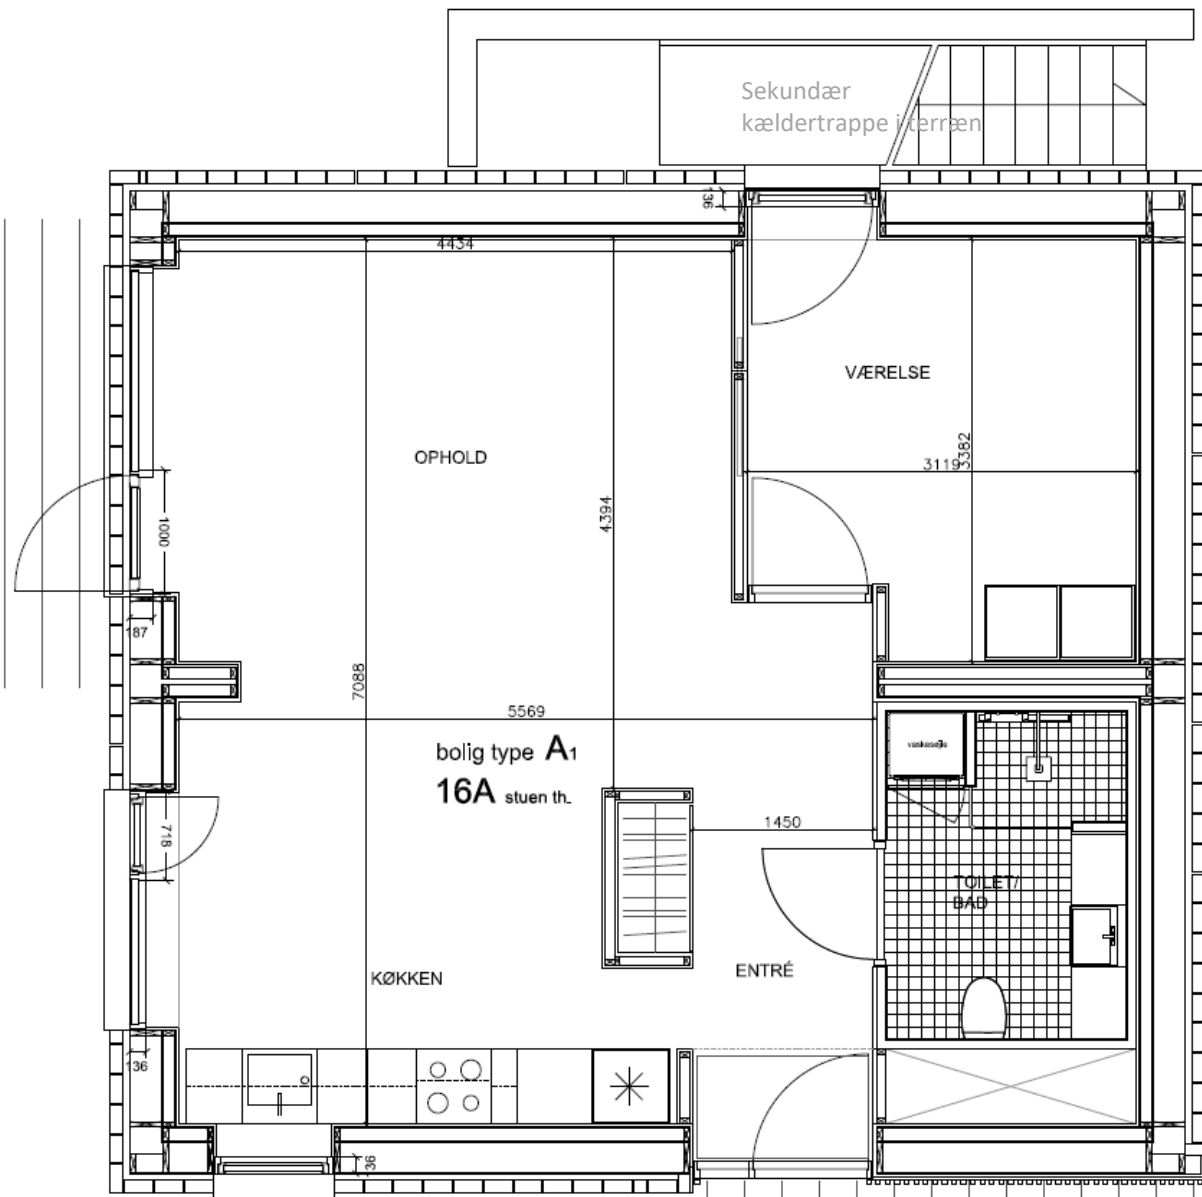

NORD

Dronningensvej 14C 3. tv med den tilhørende private tagterrace

Dronningensvej 16A

NORD

TERRASSE

Dronningensvej 16A Stuen th

BBR m²: 96

Værelser: 2