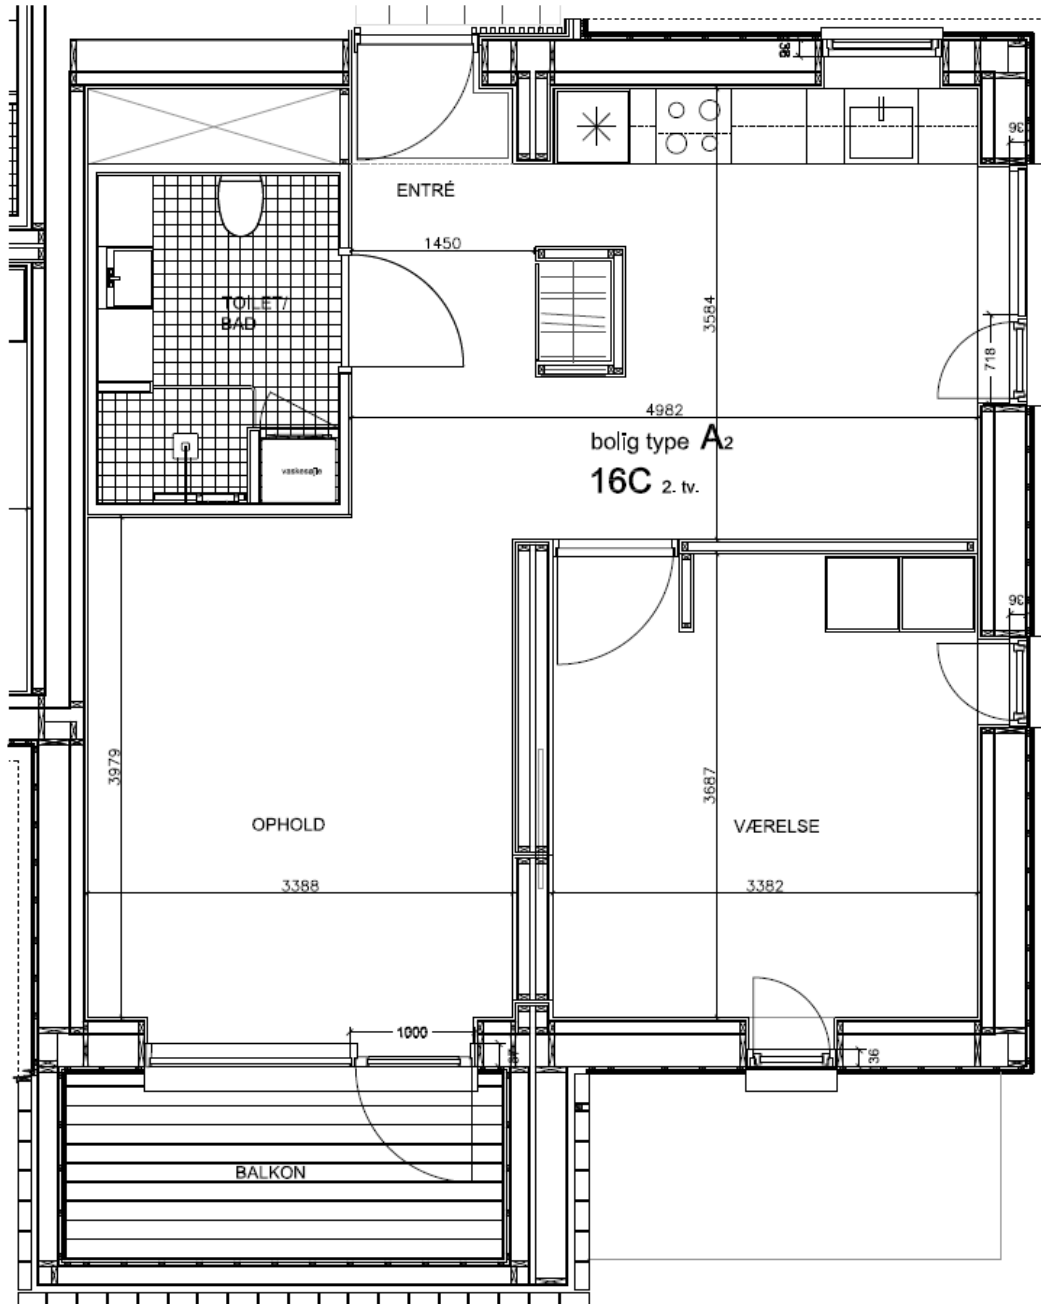

NORD

Dronningensvej 16C 2.tv

BBR m²: 81

Værelser: 2

Bolignummer: 68