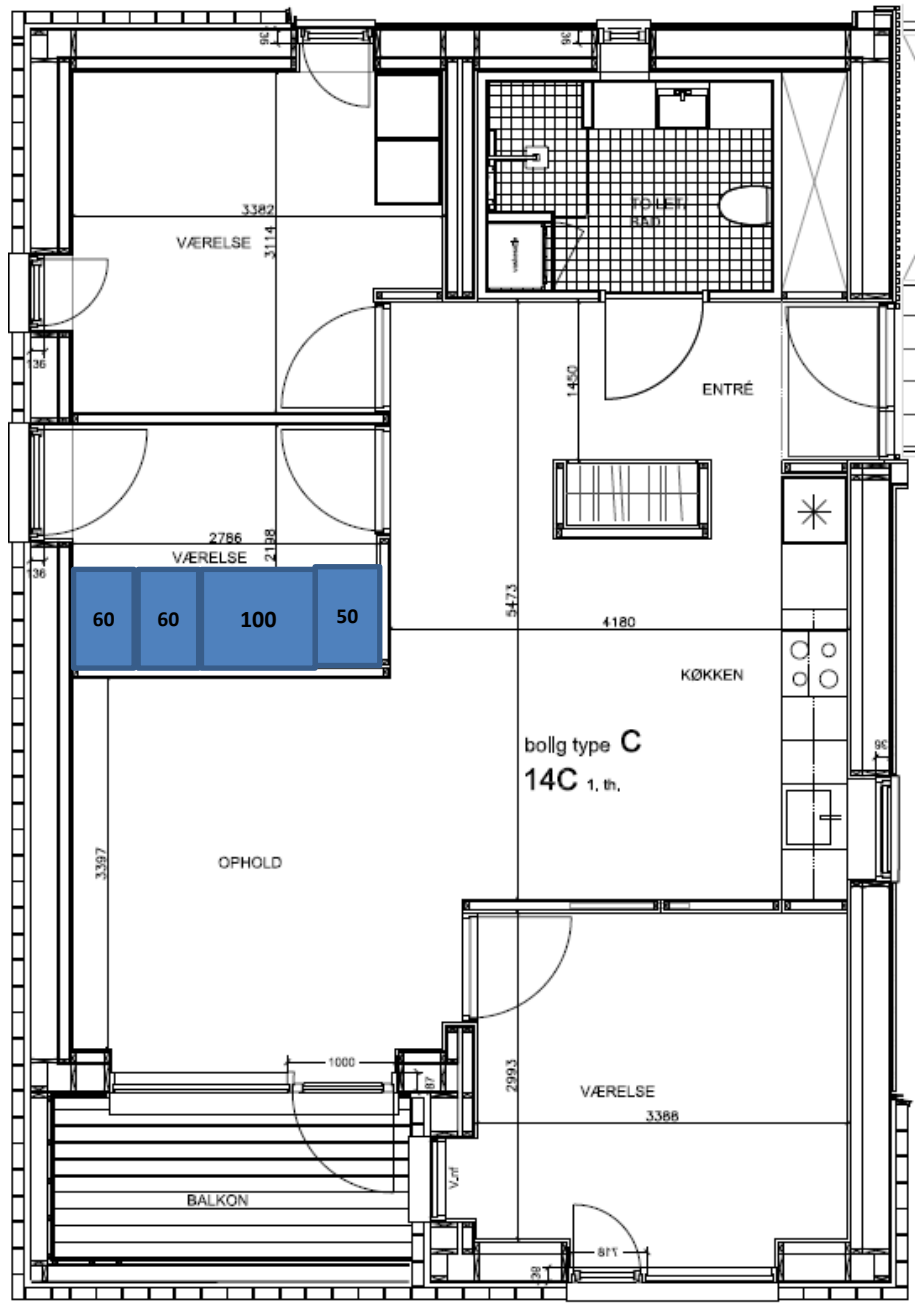

NORD

Dronningensvej 14C 1.th

BBR m²: 112

Værelser: 4

Bolignummer: 32