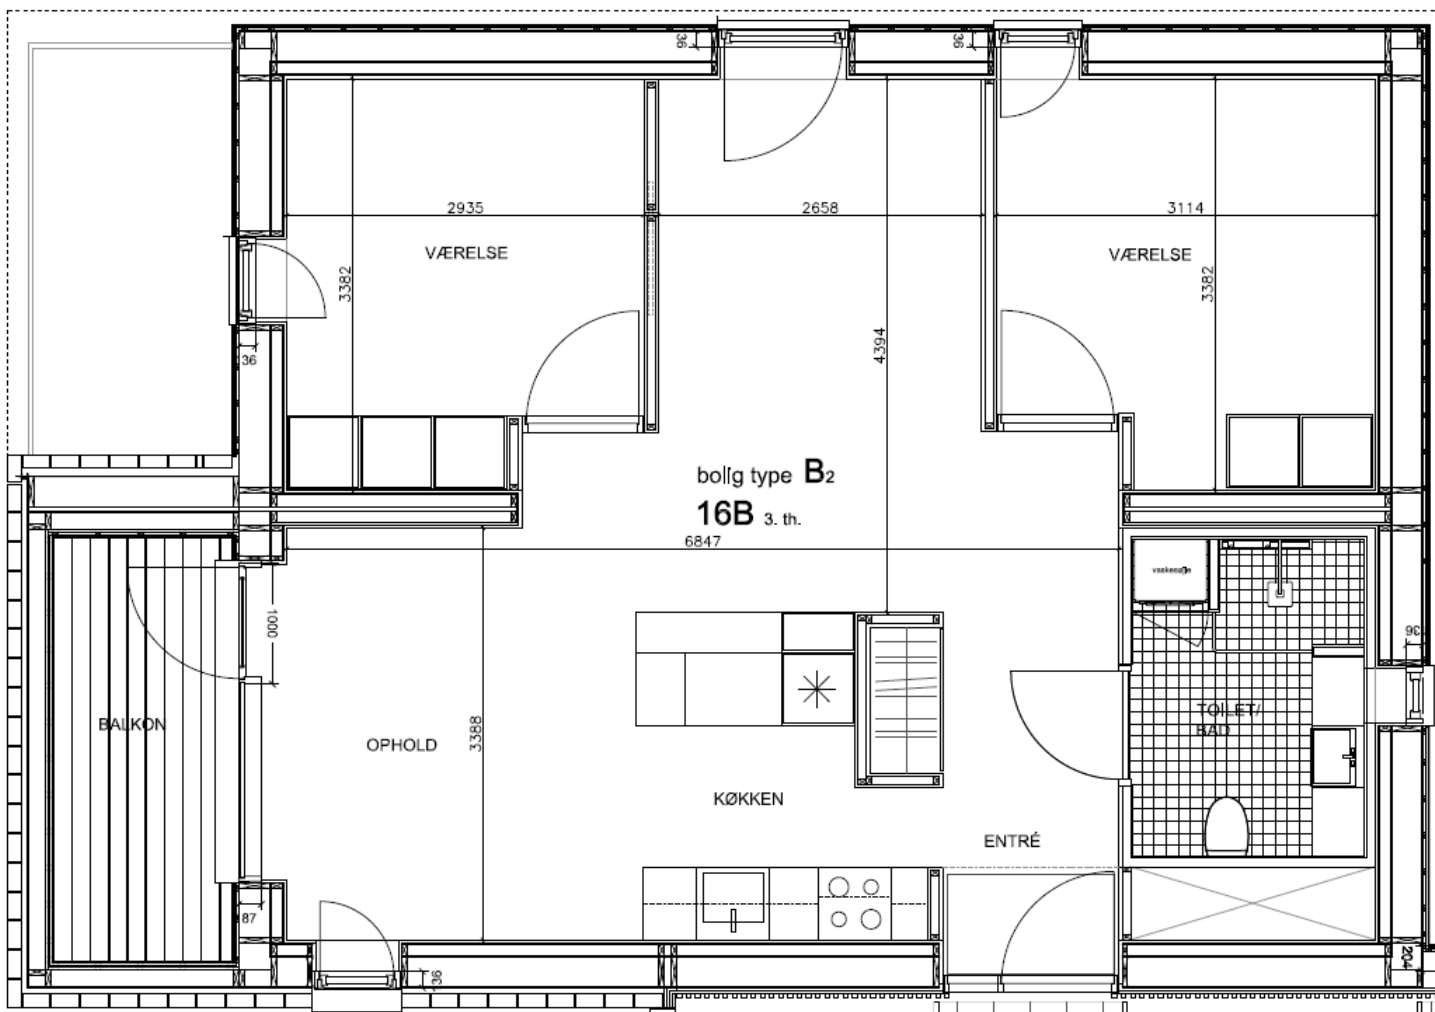

Bolignummer: 58

NORD

Dronningensvej 16B 3. th

BBR m²: 95

Værelser: 3

Bolignummer: 59

OBS: Der hører tagterrace til boligen
– se næste side.

Dronningensvej 16C