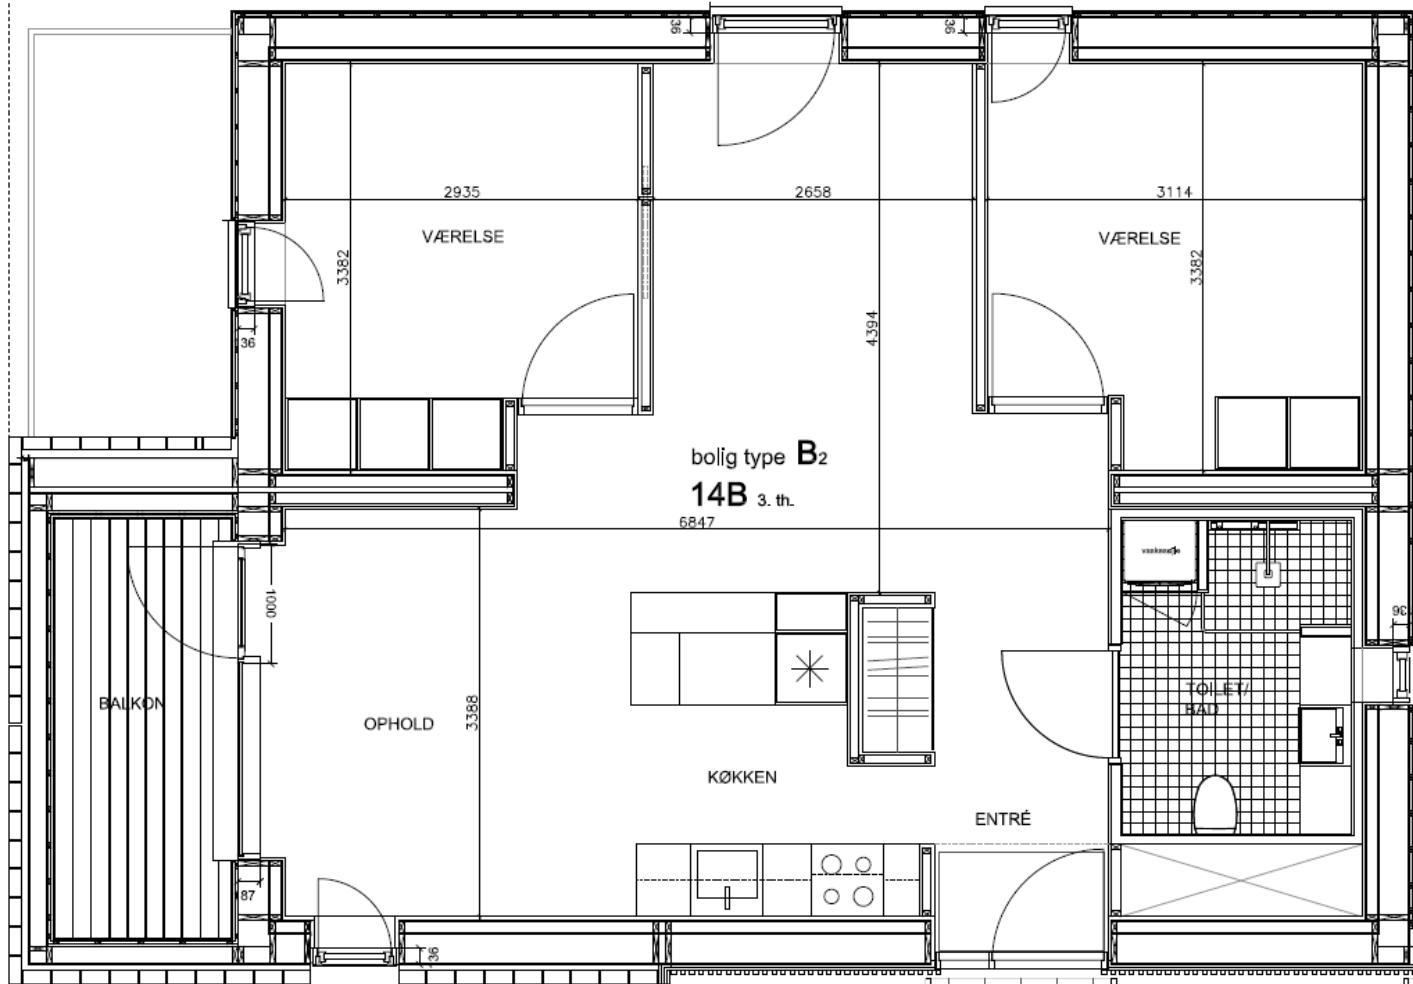

NORD

Dronningensvej 14B 3. th

BBR m²: 95

Værelser: 3

Bolignummer: 29

OBS: Der hører tagterrasse til boligen
– se næste side.