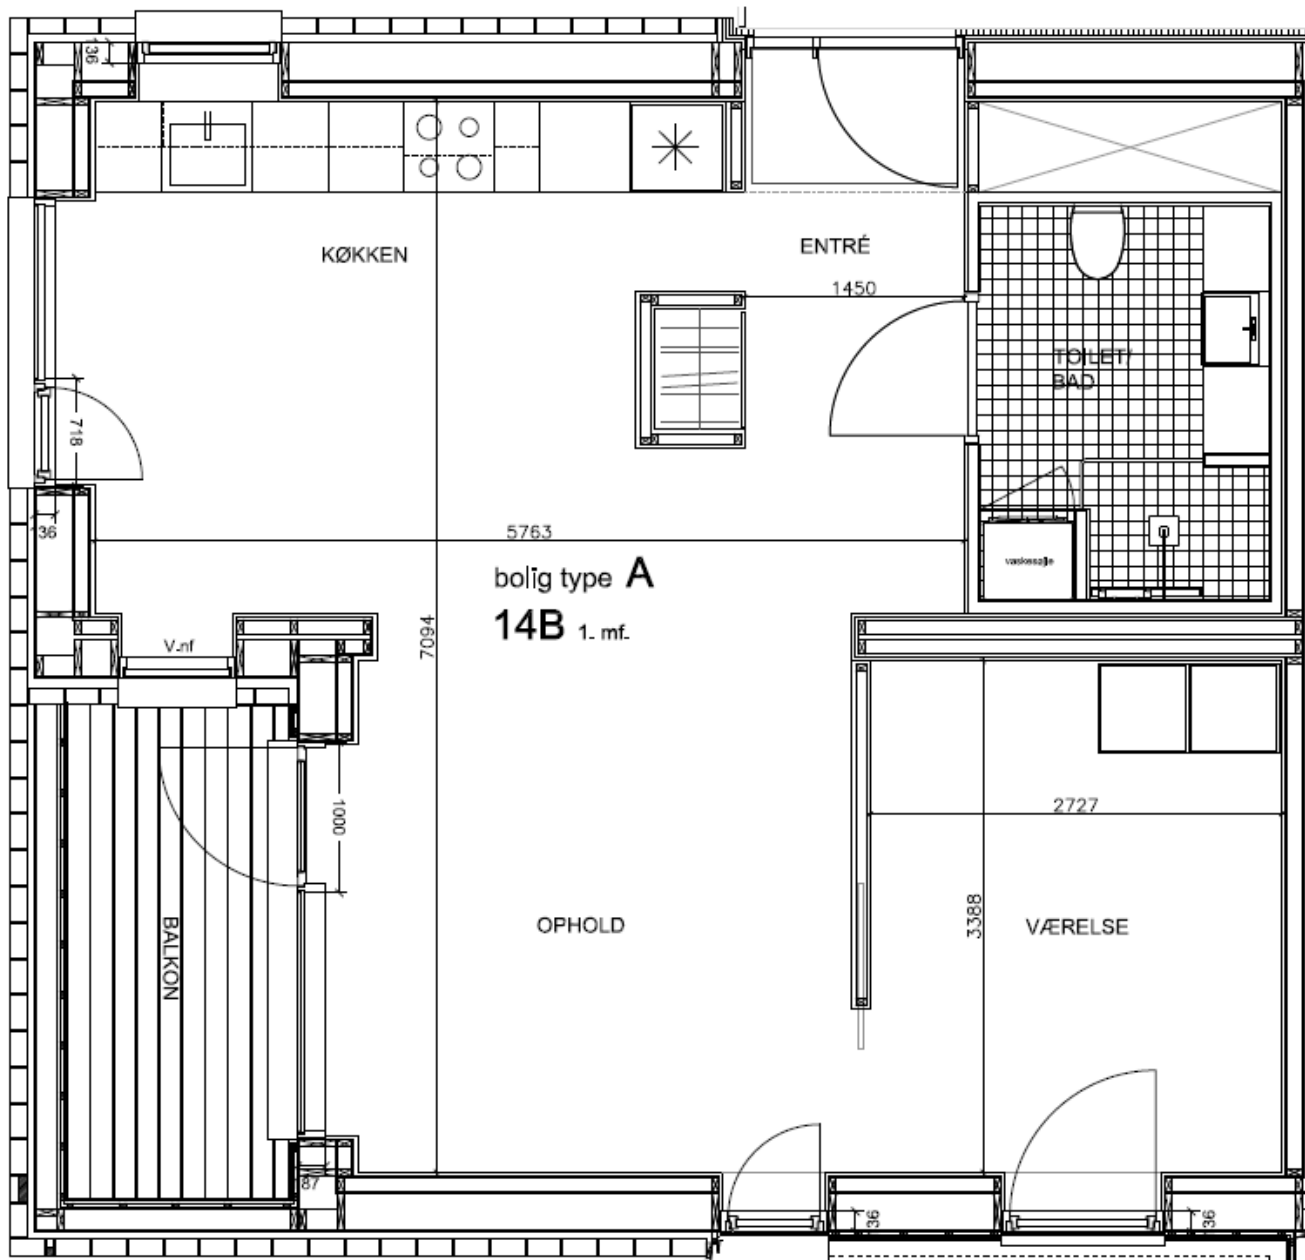

Seniorbofællesskabet Dronningensvej - Lejlighedsplaner og oversigt over bebyggelsen

Dronningensvej 14A

NORD

Dronningsvej 14A Stuen th

BBR m²: 97

Værelser: 2

Bolignummer: 10

Sekundær
kældertrappe i terræn

Værelser: 4

Bolignummer: 20

NORD

Dronningensvej 14B Stuen mf

BBR m²: 87

Værelser: 2

Bolignummer: 21

NORD

Dronningensvej 14B Stuen tv

BBR m²: 98

Værelser: 3

Bolignummer: 22

NORD

Dronningensvej 14B 1.mf

BBR m²: 80

Værelser: 2

Bolignummer: 24

NORD

Dronningensvej 14B 1.tv

BBR m²: 91

Værelser: 2

Bolignummer: 25

NORD

Dronningensvej 14B 2.mf