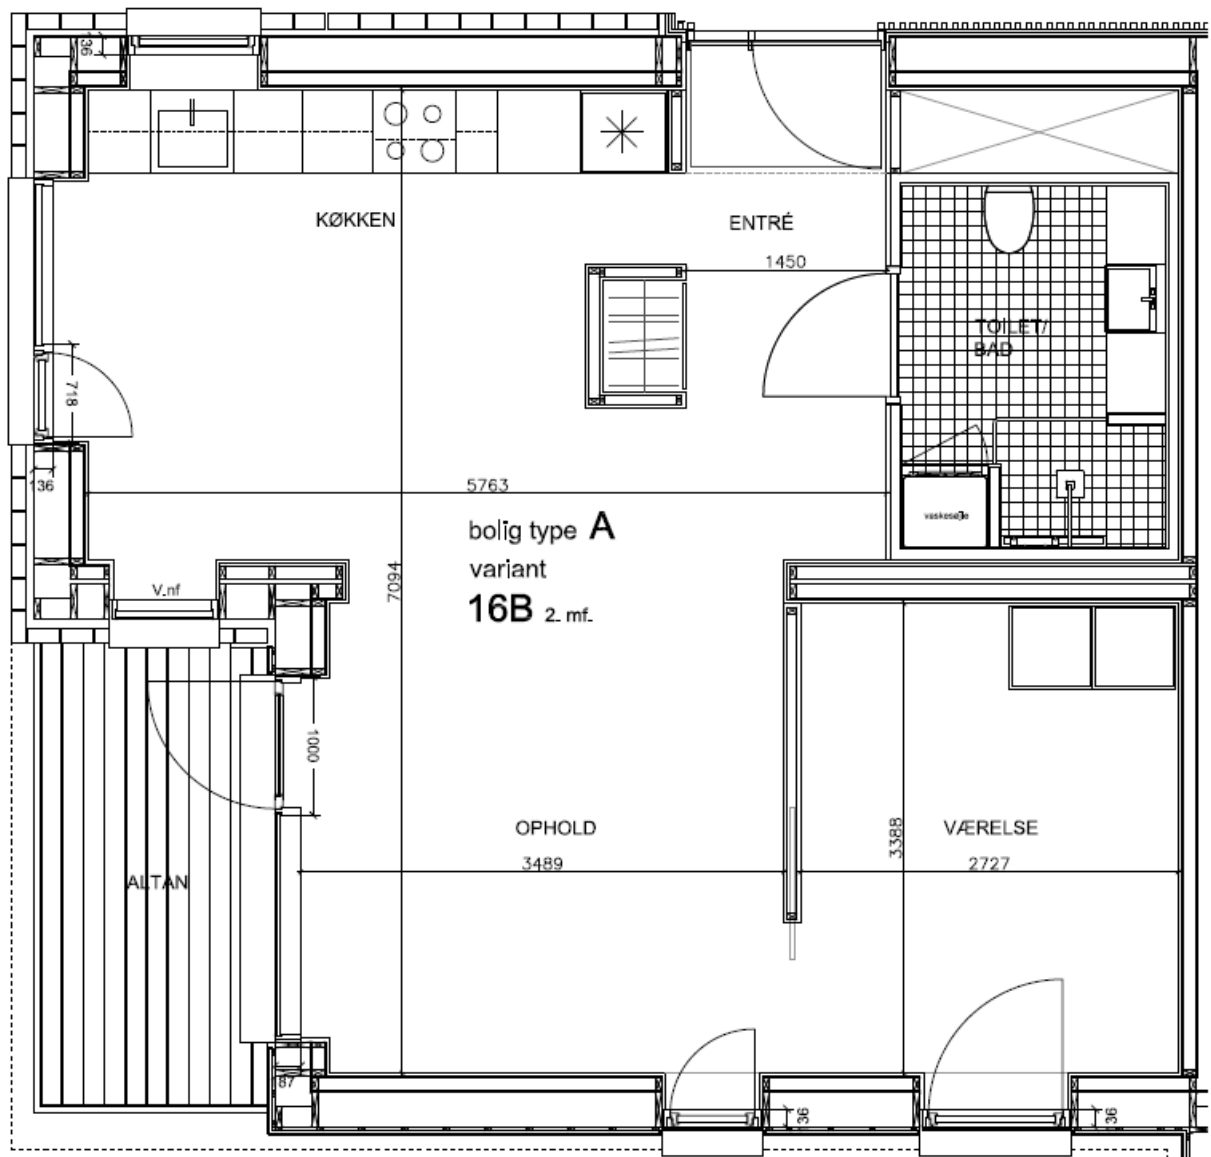

NORD

Dronningensvej 16B 2.mf

BBR m²: 79

Værelser: 2

Bolignummer: 57