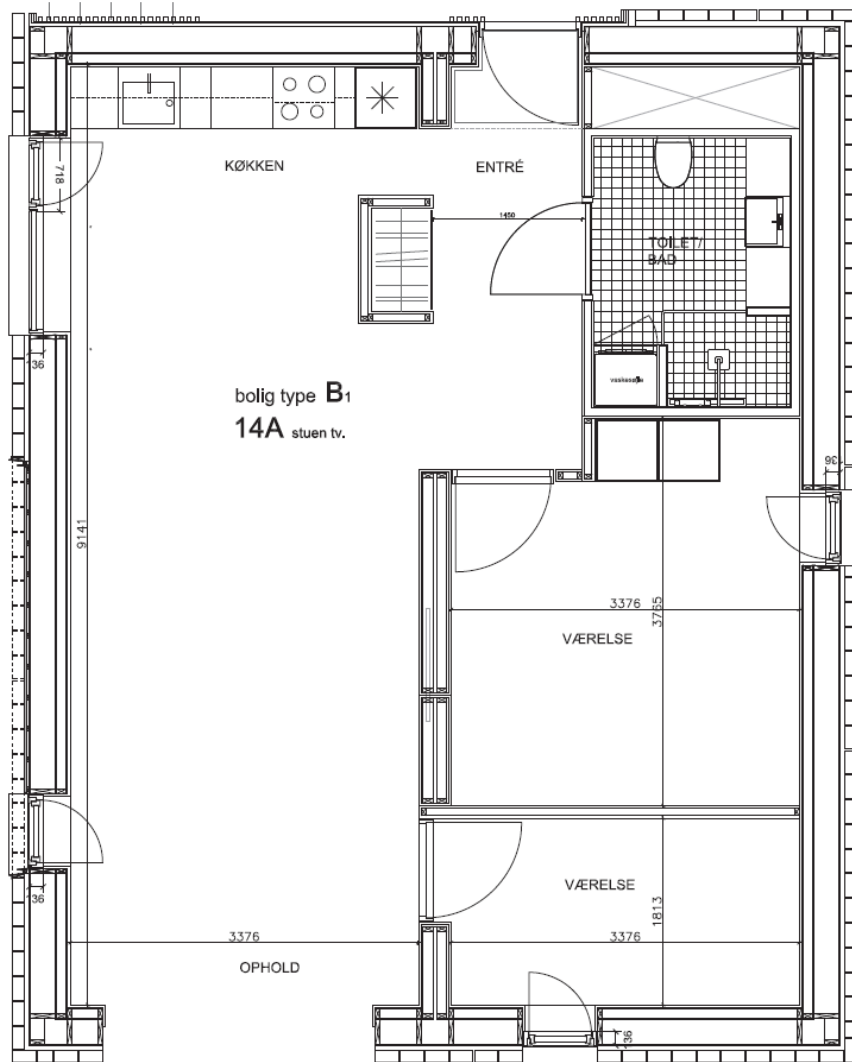

Seniorbofællesskabet Dronningensvej - Lejlighedsplaner og oversigt over bebyggelsen

Dronningensvej 14A

NORD

Dronningsvej 14A Stuen th

BBR m²: 97

Værelser: 2

Bolignummer: 10

Sekundær
kældertrappe i terræn

TERRASSE

NORD

TERRASSE

Dronningensvej 14A Stuen tv

BBR m²: 109

Værelser: 3

Bolignummer: 11

Dronningensvej 14A 1.th

BBR m²: 89

Værelser: 2

Bolignummer: 12

NORD

Dronningensvej 14A 1. tv
BBR m²: 102
Værelser: 2
Bolignummer: 13

Dronningensvej 14A 2.th

BBR m²: 88

Værelser: 2

Bolignummer: 14

OBS: Der hører tagterrasse til boligen – se næste side.

NORD

Dronningensvej 14A 2. th med den tilhørende private tagterrasse

Dronningensvej 14B

NORD

Dronningensvej 14B Stuen th

BBR m²: 112