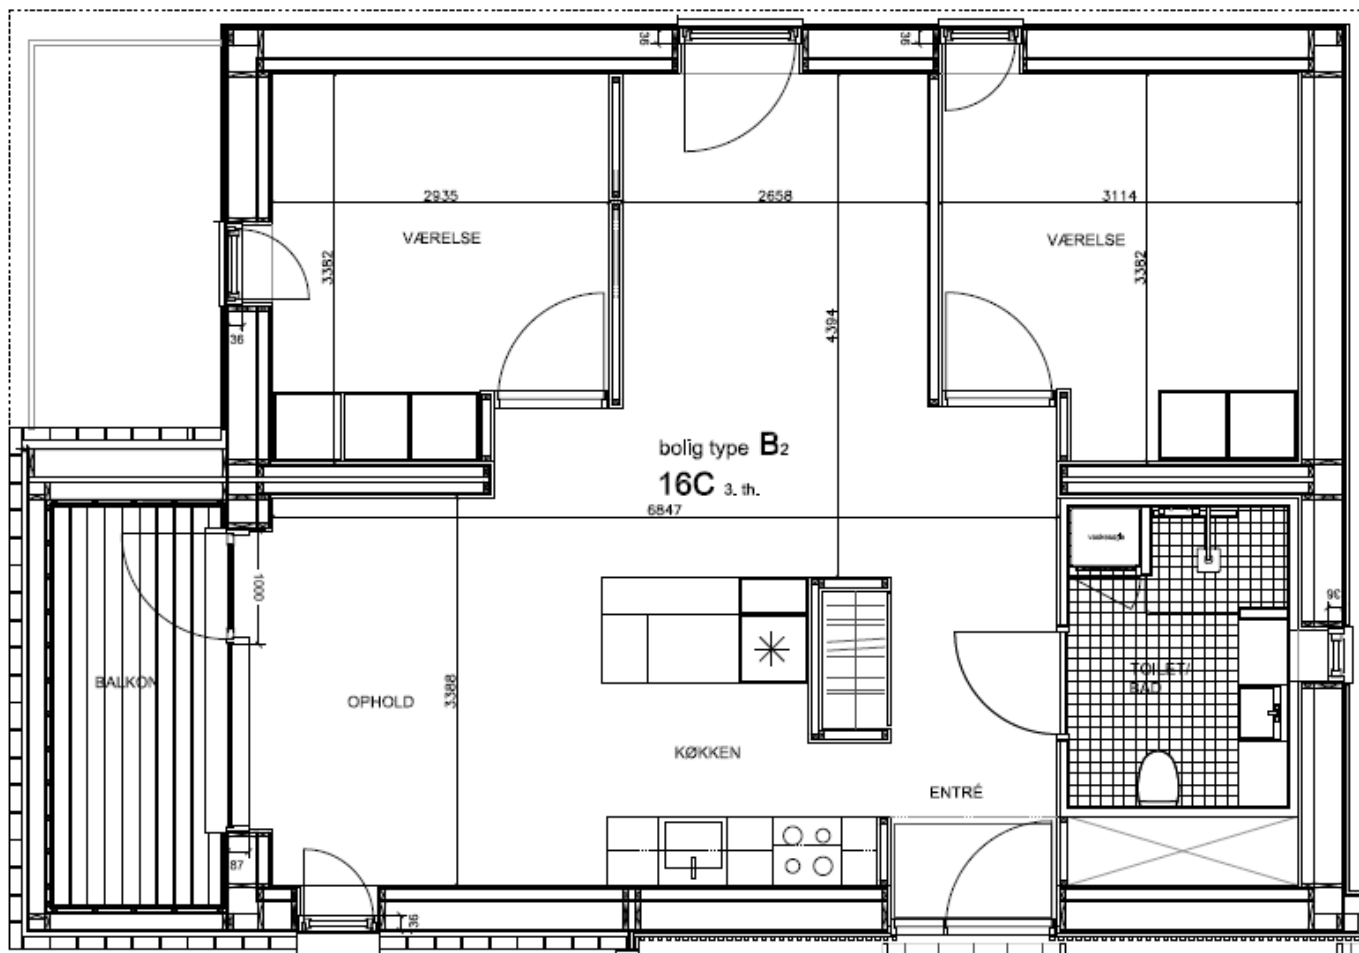

Bolignummer: 67

NORD

Dronningensvej 16C 2.tv

BBR m²: 81

Værelser: 2

Bolignummer: 68

NORD

Dronningensvej 16C 3. th