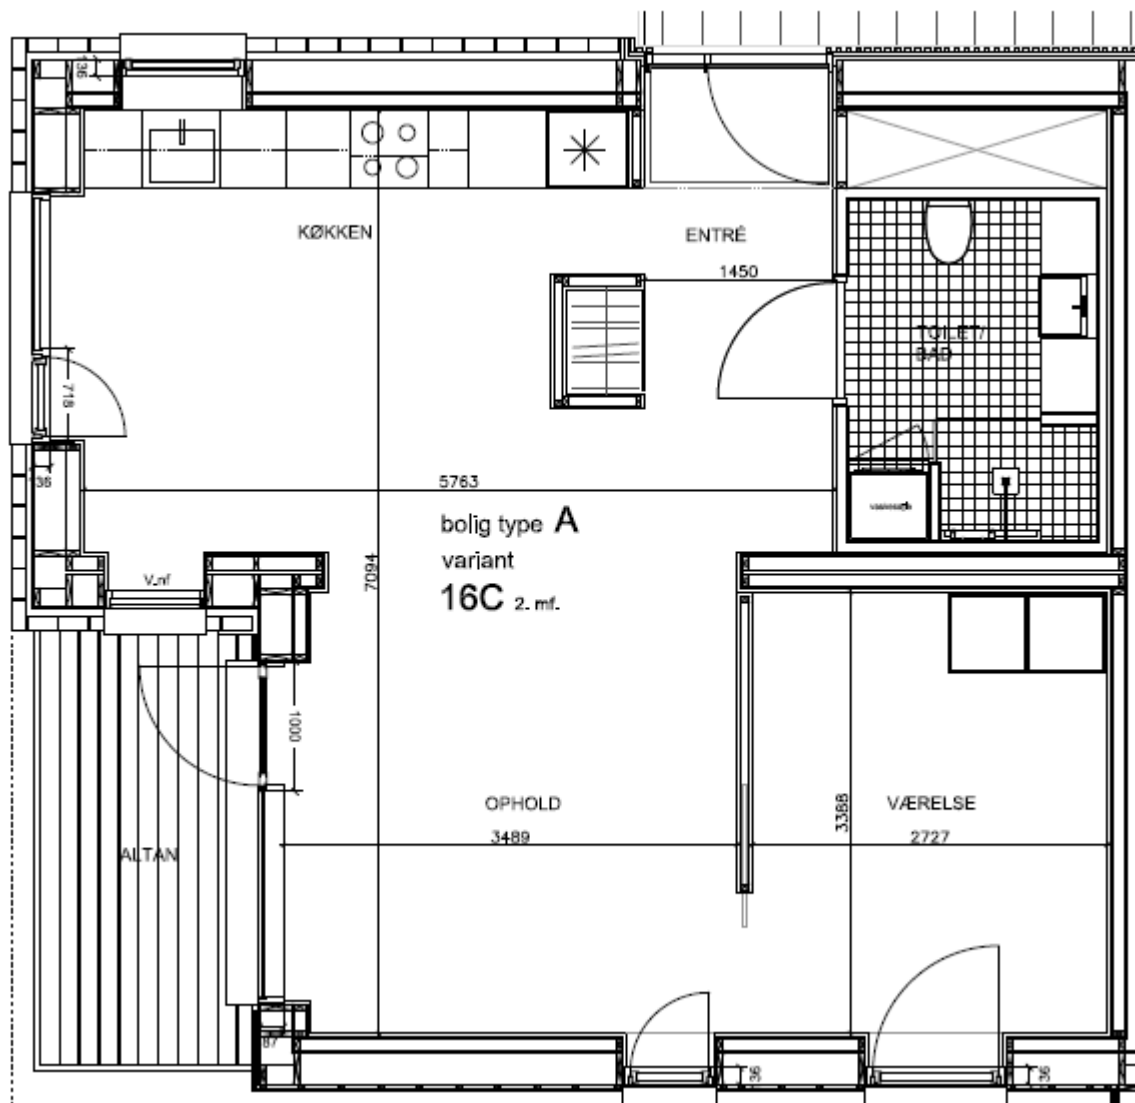

NORD

Dronningensvej 16C 2.mf

BBR m²: 79

Værelser: 2

Bolignummer: 67