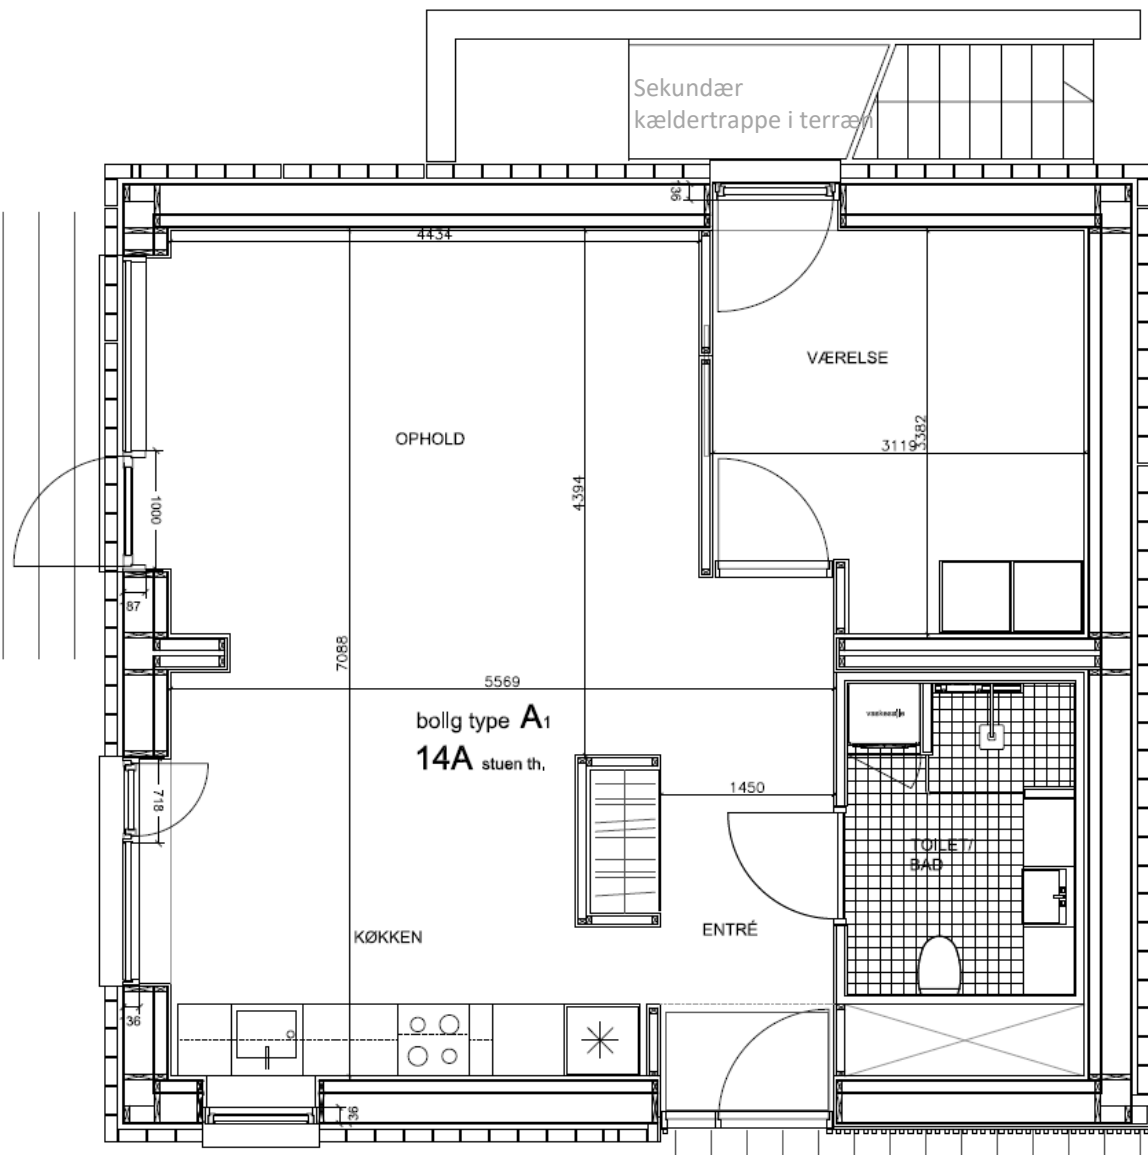

Seniorbofællesskabet Dronningensvej - Lejlighedsplaner og oversigt over bebyggelsen

Dronningensvej 14A

NORD

Dronningsvej 14A Stuen th

BBR m²: 97

Værelser: 2

Bolignummer: 10

Sekundær
kældertrappe i terræn

TERRASSE

NORD

TERRASSE

Dronningensvej 14A Stuen tv

BBR m²: 109

Værelser: 3

Bolignummer: 11

Dronningensvej 14A 1.th

BBR m²: 89

Værelser: 2

Bolignummer: 12

NORD

Dronningensvej 14A 1. tv
BBR m²: 102
Værelser: 2
Bolignummer: 13

Dronningensvej 14A 2.th

BBR m²: 88

Værelser: 2

Bolignummer: 14

OBS: Der hører tagterrasse til boligen – se næste side.

NORD

Dronningensvej 14A 2. th med den tilhørende private tagterrasse

Dronningensvej 14B

NORD

Dronningensvej 14B Stuen th

BBR m²: 112