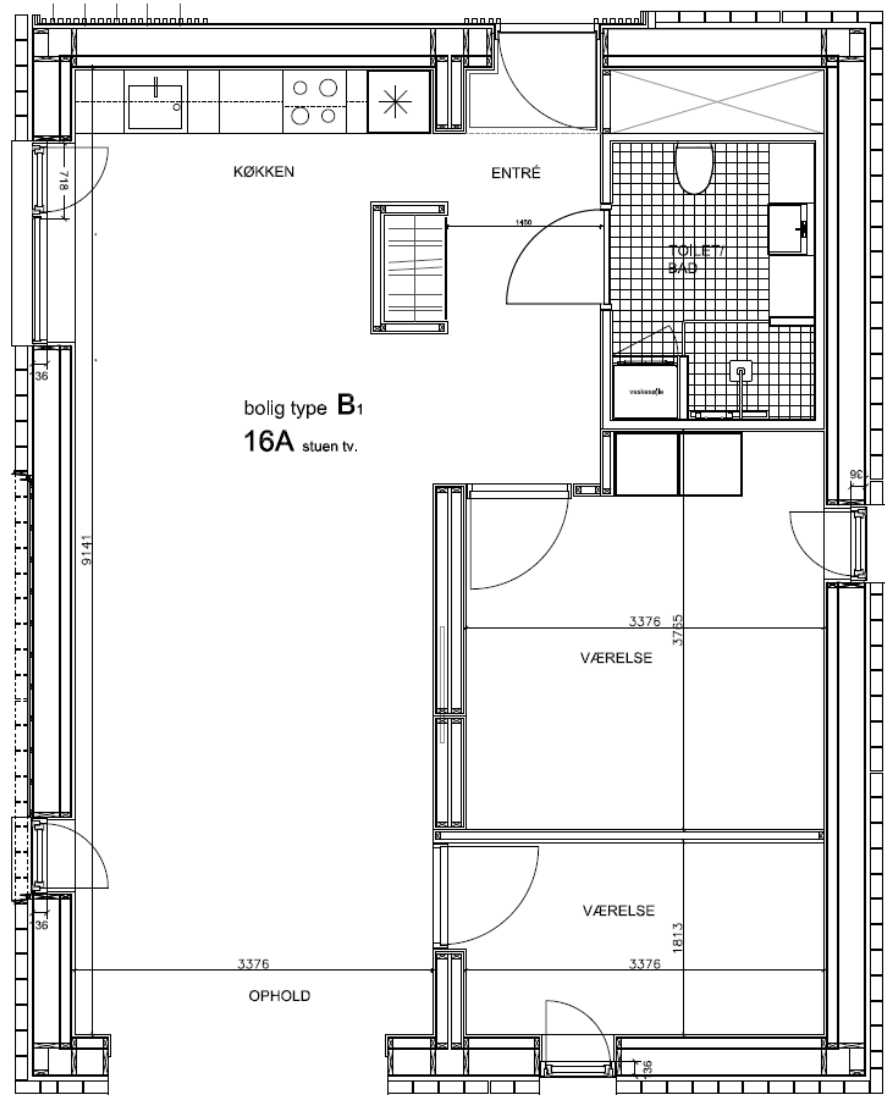

NORD

bolig type B₁
16A stuen tv.

Dronningsvej 16A Stuen tv
BBR m²: 109
Værelser: 3
Bolignummer: 41