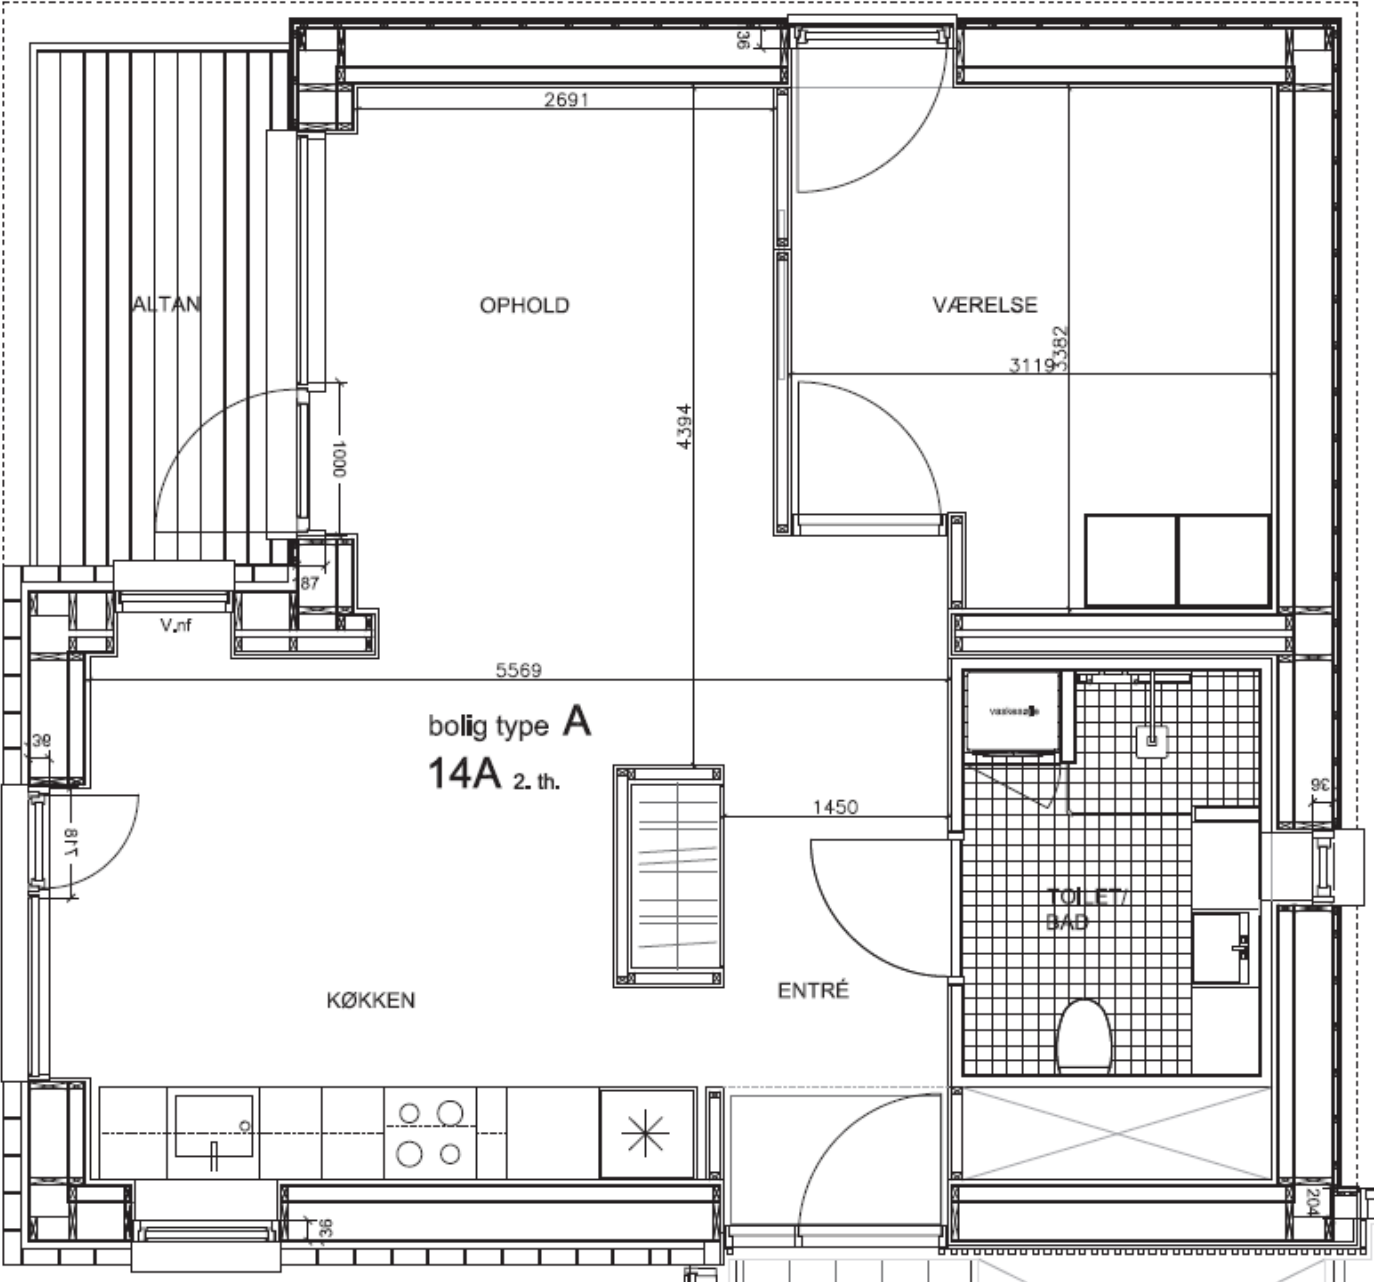

Seniorbofællesskabet Dronningensvej - Lejlighedsplaner og oversigt over bebyggelsen

Dronningensvej 14A

NORD

Dronningsvej 14A Stuen th

BBR m²: 97

Værelser: 2

Bolignummer: 10

Sekundær
kældertrappe i terræn

TERRASSE

NORD

TERRASSE

Dronningensvej 14A Stuen tv

BBR m²: 109

Værelser: 3

Bolignummer: 11

Dronningensvej 14A 1.th

BBR m²: 89

Værelser: 2

Bolignummer: 12

NORD

Dronningensvej 14A 1. tv
BBR m²: 102
Værelser: 2
Bolignummer: 13

Dronningensvej 14A 2.th

BBR m²: 88

Værelser: 2

Bolignummer: 14

OBS: Der hører tagterrasse til boligen – se næste side.

NORD

Dronningensvej 14A 2. th med den tilhørende private tagterrasse

Dronningensvej 14B

NORD

Dronningensvej 14B Stuen th

BBR m²: 112