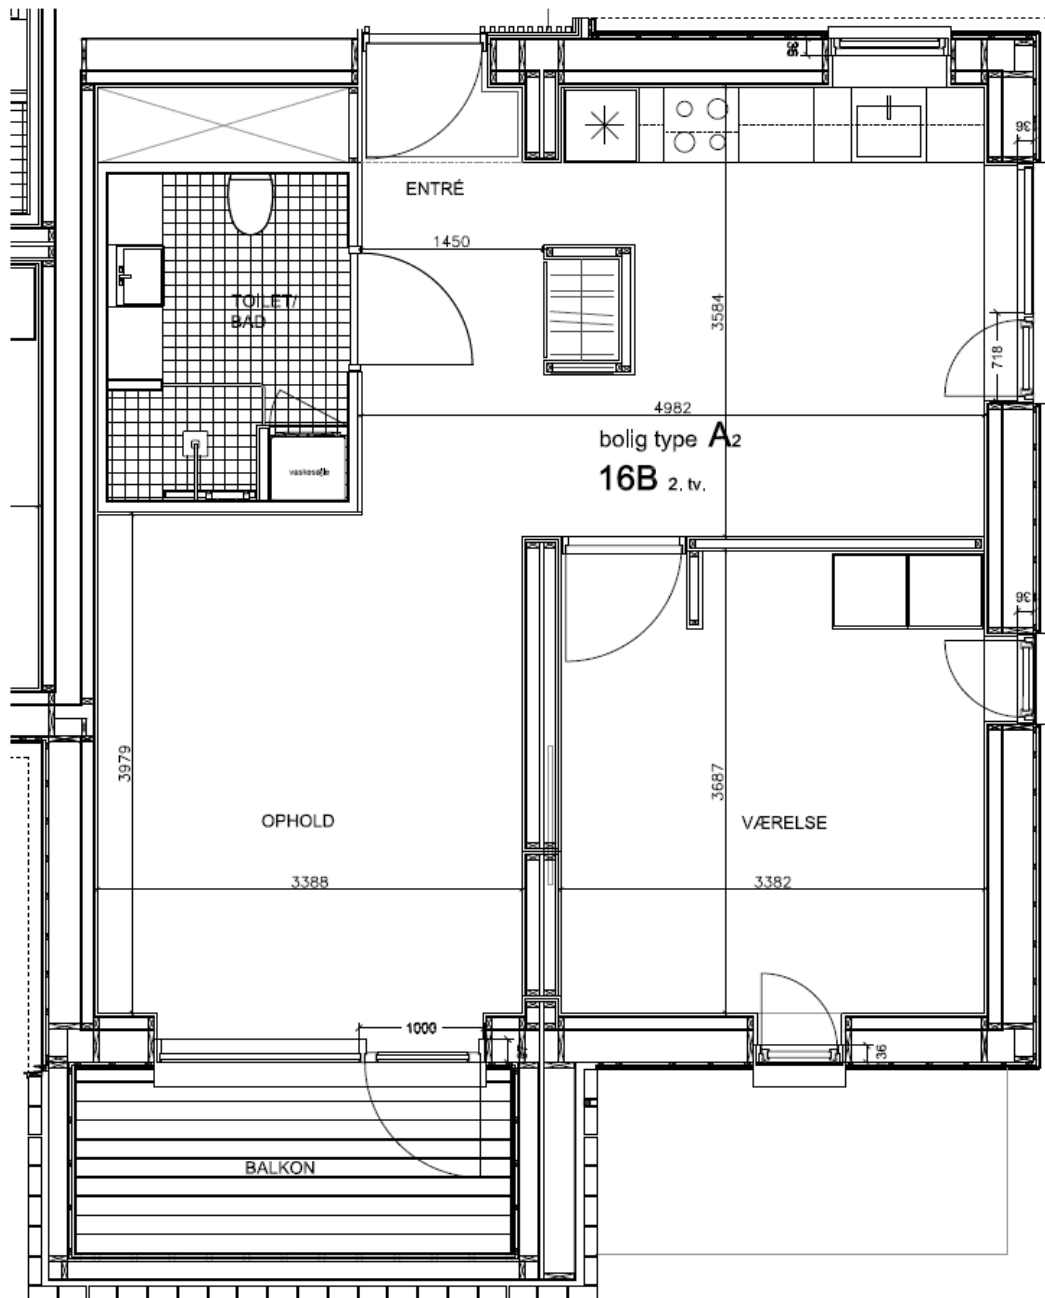

NORD

Dronningensvej 16B 2.mf

BBR m²: 79

Værelser: 2

Bolignummer: 57

Dronningensvej 16B 2.tv

BBR m²: 81

Værelser: 2