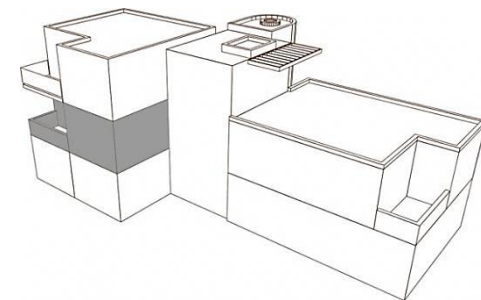

Dronningensvej 14A 1.th

BBR m²: 89

Værelser: 2

Bolignummer: 12