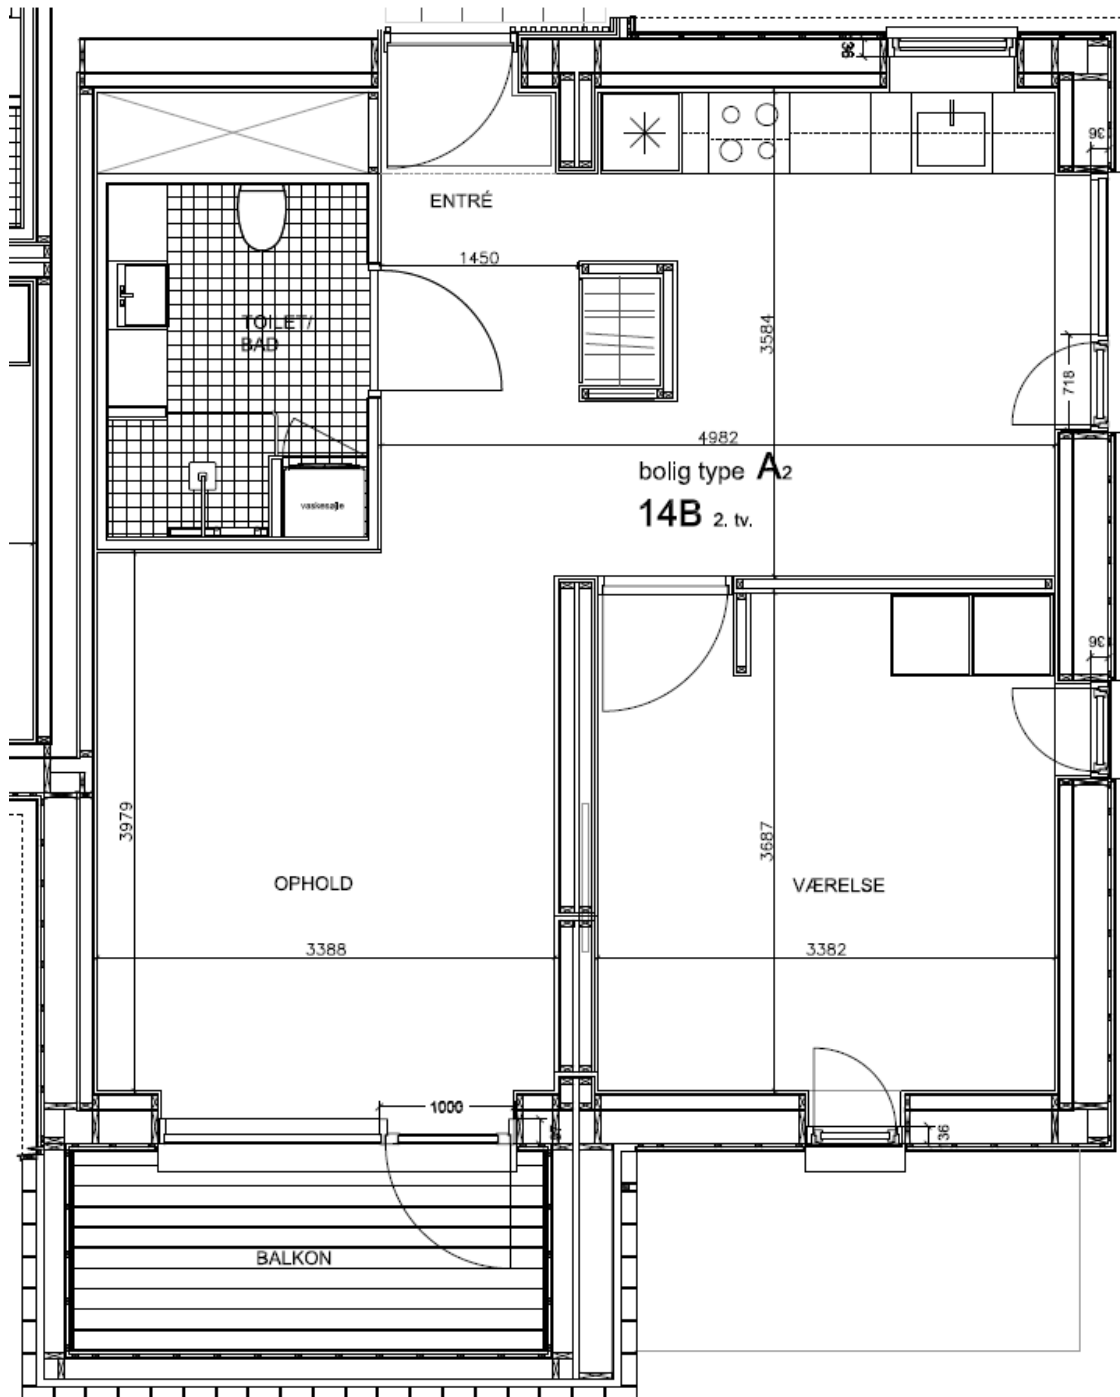

Dronningensvej 14B Stuen tv

BBR m²: 98

Værelser: 3

Bolignummer: 22

NORD

Dronningensvej 14B 1.mf

BBR m²: 80

Værelser: 2

Bolignummer: 24

NORD

Dronningensvej 14B 1.tv

BBR m²: 91

Værelser: 2

Bolignummer: 25

NORD

Dronningensvej 14B 2.mf

BBR m²: 79

Værelser: 2

Bolignummer: 27

NORD

Dronningensvej 14B 2.tv

BBR m²: 81

Værelser: 2

Bolignummer: 28